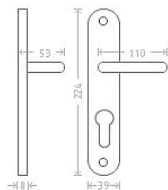

# Jana vložka 90 mosadz

» DVERNÉ KOVANIA » INTERIÉROVÉ » Štítové

Dodávateľské číslo	ACE00008
EAN	8591912008434
Značka	AC-T
Kód produktu	03705-8125

Kování Jana patří ke standardu v naší nabídce. Pocrchová úprava: leštěná mosaz

## Parametry

Značka	AC-T
Farba	Mosaz lesk
Rozteč	90