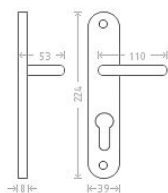

Jana vložka 90 mosadz

» DVERNÉ KOVANIA » INTERIÉROVÉ » Štítové

Dodávateľské číslo	ACE00008
EAN	8591912008434
Značka	AC-T
Kód produktu	03705-8125

Kování Jana patří ke standardu v naší nabídce. Pocrchová úprava: leštěná mosaz

Dostupnosť na hlavnom sklade: u dodávateľa
Dostupné množstvo u dodávateľa: sklad dodávateľa

Parametry

Značka	AC-T
Farba	Mosaz lesk
Rozteč	90