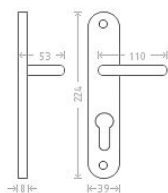

# Jana vložka 90 mosadz

» DVERNÉ KOVANIA » INTERIÉROVÉ » Štítové

Dodávateľské číslo	ACE00008
EAN	8591912008434
Značka	AC-T
Kód produktu	03705-8125

Kování Jana patří ke standardu v naší nabídce. Pocrchová úprava: leštěná mosaz

## Parametry

Značka	AC-T
Farba	Mosaz lesk
Rozteč	90