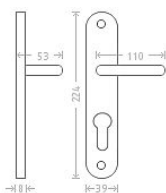

Jana vložka 90 mosadz

» DVERNÉ KOVANIA » INTERIÉROVÉ » Štítové

Dodávateľské číslo	ACE00008
EAN	8591912008434
Značka	AC-T
Kód produktu	03705-8125

Kování Jana patří ke standardu v naší nabídce. Pocrchová úprava: leštěná mosaz

Dostupnosť na hlavnom sklade: u dodávateľa
Dostupné množstvo u dodávateľa: sklad dodávateľa

Parametry

Značka	AC-T
Farba	Mosaz lesk
Rozteč	90