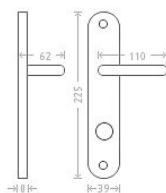

# Jana WC 8/72/6 matný nikl

» DVERNÉ KOVANIA » INTERIÉROVÉ » Štítové

Dodávateľské číslo	ACE00011
EAN	8591912008465
Značka	AC-T
Kód produktu	03705-8085

Niklové kování vhodné pro méně zátěžové prostory a prostory s menším pohybem veřejnosti jako jsou byty, rodinné domy.

## Parametry

Značka	AC-T
Farba	Satén nikl, stříbrná
Rozteč	72