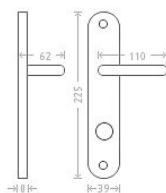

Jana WC 8/72/6 matný nikl

» DVERNÉ KOVANIA » INTERIÉROVÉ » Štítové

Dodávateľské číslo	ACE00011
EAN	8591912008465
Značka	AC-T
Kód produktu	03705-8085

Niklové kování vhodné pro méně zátěžové prostory a prostory s menším pohybem veřejnosti jako jsou byty, rodinné domy.

Dostupnosť na hlavnom sklade: u dodávateľa
Dostupné množstvo u dodávateľa: sklad dodávateľa

Parametry

Značka	AC-T
Farba	Satén nikl, stříbrná
Rozteč	72