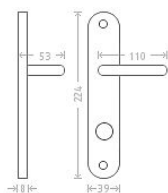

# Jana WC 8/72/6 mosadz

» DVERNÉ KOVANIA » INTERIÉROVÉ » Štítové

Dodávateľské číslo	ACE00009
EAN	8591912008441
Značka	AC-T
Kód produktu	03705-8135

Kování Jana patří ke standardu v naší nabídce. Pocrchová úprava: leštěná mosaz

## Parametry

Značka	AC-T
Farba	Mosaz lesk
Rozteč	72