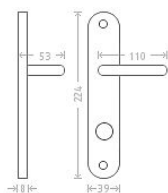

Jana WC 8/72/6 mosadz

» DVERNÉ KOVANIA » INTERIÉROVÉ » Štítové

Dodávateľské číslo	ACE00009
EAN	8591912008441
Značka	AC-T
Kód produktu	03705-8135

Kování Jana patří ke standardu v naší nabídce. Pocrchová úprava: leštěná mosaz

Dostupnosť na hlavnom sklade: u dodávateľa
Dostupné množstvo u dodávateľa: sklad dodávateľa

Parametry

Značka	AC-T
Farba	Mosaz lesk
Rozteč	72