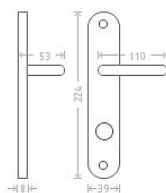

Jana WC 8/72/6 mosadz

» DVERNÉ KOVANIA » INTERIÉROVÉ » Štítové

| | |
|--------------------|---------------|
| Dodávateľské číslo | ACE00009 |
| EAN | 8591912008441 |
| Značka | AC-T |
| Kód produktu | 03705-8135 |

Kování Jana patří ke standardu v naší nabídce. Pocrchová úprava: leštěná mosaz

Dostupnosť na hlavnom sklade: u dodávateľa
Dostupné množstvo u dodávateľa: sklad dodávateľa

Parametry

| | |
|--------|------------|
| Značka | AC-T |
| Farba | Mosaz lesk |
| Rozteč | 72 |