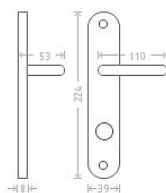

# Jana WC 8/72/6 mosadz

» DVERNÉ KOVANIA » INTERIÉROVÉ » Štítové

Dodávateľské číslo	ACE00009
EAN	8591912008441
Značka	AC-T
Kód produktu	03705-8135

Kování Jana patří ke standardu v naší nabídce. Pocrchová úprava: leštěná mosaz

## Parametry

Značka	AC-T
Farba	Mosaz lesk
Rozteč	72