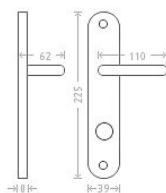

# Jana WC 8/90/6 matný nikl

» DVERNÉ KOVANIA » INTERIÉROVÉ » Štítové

Dodávateľské číslo	ACE00012
EAN	8591912008472
Značka	AC-T
Kód produktu	03705-8090

Niklové kování vhodné pro méně zátěžové prostory a prostory s menším pohybem veřejnosti jako jsou byty, rodinné domy.

## Parametry

Značka	AC-T
Farba	Satén nikl, stříbrná
Rozteč	90