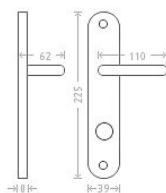

Jana WC 8/90/6 matný nikl

» DVERNÉ KOVANIA » INTERIÉROVÉ » Štítové

Dodávateľské číslo	ACE00012
EAN	8591912008472
Značka	AC-T
Kód produktu	03705-8090

Niklové kování vhodné pro méně zátěžové prostory a prostory s menším pohybem veřejnosti jako jsou byty, rodinné domy.

Dostupnosť na hlavnom sklade: u dodávateľa
Dostupné množstvo u dodávateľa: sklad dodávateľa

Parametry

Značka	AC-T
Farba	Satén nikl, stříbrná
Rozteč	90