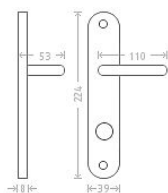

Jana WC 8/90/6 mosadz

» DVERNÉ KOVANIA » INTERIÉROVÉ » Štítové

Dodávateľské číslo	ACE00010
EAN	8591912008458
Značka	AC-T
Kód produktu	03705-8140

Kování Jana patří ke standardu v naší nabídce. Pocrchová úprava: leštěná mosaz

Dostupnosť na hlavnom sklade: u dodávateľa
Dostupné množstvo u dodávateľa: sklad dodávateľa

Parametry

Značka	AC-T
Farba	Mosaz lesk
Rozteč	90