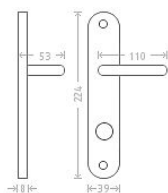

# Jana WC 8/90/6 mosadz

» DVERNÉ KOVANIA » INTERIÉROVÉ » Štítové

Dodávateľské číslo	ACE00010
EAN	8591912008458
Značka	AC-T
Kód produktu	03705-8140

Kování Jana patří ke standardu v naší nabídce. Pocrchová úprava: leštěná mosaz

## Parametry

Značka	AC-T
Farba	Mosaz lesk
Rozteč	90