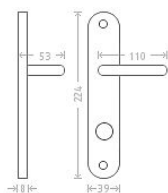

# Jana WC 8/90/6 mosadz

» DVERNÉ KOVANIA » INTERIÉROVÉ » Štítové

|                    |               |
|--------------------|---------------|
| Dodávateľské číslo | ACE00010      |
| EAN                | 8591912008458 |
| Značka             | AC-T          |
| Kód produktu       | 03705-8140    |

## Parametry

|        |            |
|--------|------------|
| Značka | AC-T       |
| Farba  | Mosaz lesk |
| Rozteč | 90         |