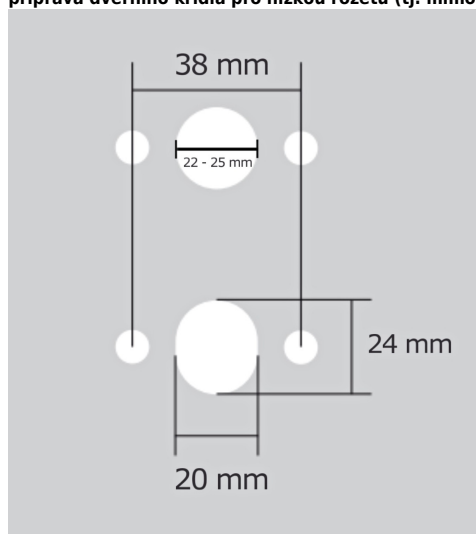

Provedení:

BSR - bez spodných rozet

BB - na obyčejný kľúč

PZ - na cylindrickou vložku (např. FAB)

WC - s WC kľičkou

[prohlášení o shodě](#)

[\(vysvětlení klasifikační tabulky\)](#)

rozměr rozety pod kliku / BB / WC: 52 x 37 x 11 mm

rozměr rozety PZ: 52 x 11 mm

příprava dveřního křídla pro nízkou rozetu (tj. mimo spodní rozety PZ):

Dostupnosť na hlavnom sklade:

Dostupné množstvo u dodávateľa:

u dodávateľa

53,00 sd

JASPER HA203 BB/NI-SAT-MAT

» DVERNÉ KOVANIA » INTERIÉROVÉ » Rozetové hranaté

Parametry

Značka	TWIN
Farba	Satén nikel, stříbrná
