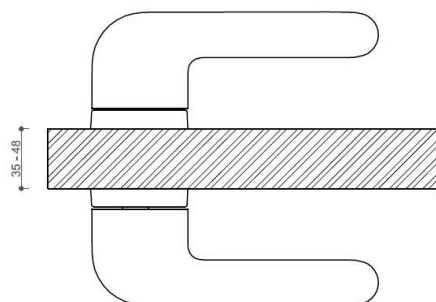

JASPER HA203 BB/NI-SAT-MAT

» DVERNÉ KOVANIA » INTERIÉROVÉ » Rozetové hranaté

Dodávateľské číslo	HS129906
Značka	TWIN
Kód produktu	03800-9285

Provedení:
BSR - bez spodných rozet
BB - na obyčejný kľúč
PZ - na cylindrickou vložku (např. FAB)
WC - s WC kľičkou
[prohlášení o shodě](#)
[\(vysvětlení klasifikační tabulky\)](#)

rozměr rozety pod kliku / BB / WC: 52 x 37 x 11 mm

rozměr rozety PZ: 52 x 11 mm

příprava dveřního křídla pro nízkou rozetu (tj. mimo spodní rozety PZ):

Dostupnosť na hlavnom sklade:
Dostupné množstvo u dodávateľa:

u dodávateľa
53,00 sd

Parametry

Značka	TWIN
Farba	Satén nikel, strieborná