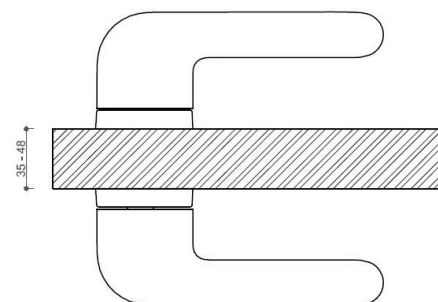

Provedení:

BSR - bez spodných rozet

BB - na obyčejný kľúč

PZ - na cylindrickou vložku (např. FAB)

WC - s WC kľičkou

[prohlášení o shodě](#)

[\(vysvětlení klasifikační tabulky\)](#)

rozměr rozety pod kliku / BB / WC: 52 x 37 x 11 mm

rozměr rozety PZ: 52 x 11 mm

příprava dveřního křídla pro nízkou rozetu (tj. mimo spodní rozety PZ):

Dostupnosť na hlavnom sklade:

Dostupné množstvo u dodávateľa:

u dodávateľa

53,00 sd

JASPER HA203 BB/NI-SAT-MAT

» DVERNÉ KOVANIA » INTERIÉROVÉ » Rozetové hranaté

Parametry

Značka	TWIN
Farba	Satén nikel, stříbrná
