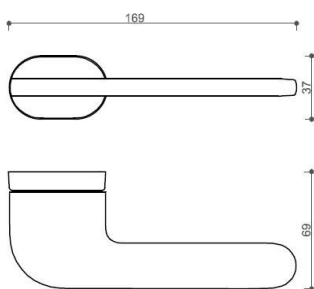

JASPER HA203 BB/NI-SAT-MAT

» DVERNÉ KOVANIA » INTERIÉROVÉ » Rozetové hranaté

Dodávateľské číslo	HS129906
Značka	TWIN
Kód produktu	03800-9285

Provedení:
BSR - bez spodných rozet
BB - na obyčejný kľúč
PZ - na cylindrickou vložku (např. FAB)
WC - s WC kľičkou
[prohlášení o shodě](#)
[\(vysvětlení klasifikační tabulky\)](#)

rozměr rozety pod kliku / BB / WC: 52 x 37 x 11 mm

rozměr rozety PZ: 52 x 11 mm

příprava dveřního křídla pro nízkou rozetu (tj. mimo spodní rozety PZ):

Dostupnosť na hlavnom sklade:
Dostupné množstvo u dodávateľa:

u dodávateľa
53,00 sd

Parametry

Značka	TWIN
Farba	Satén nikel, strieborná