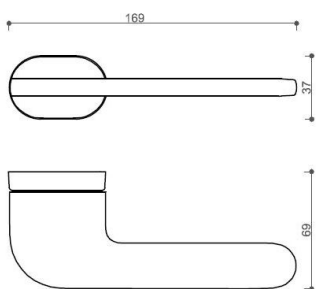

Provedení:

BSR - bez spodných rozet

BB - na obyčejný kľúč

PZ - na cylindrickou vložku (např. FAB)

WC - s WC kľičkou

[prohlášení o shodě](#)

[\(vysvětlení klasifikační tabulky\)](#)

rozměr rozety pod kliku / BB / WC: 52 x 37 x 11 mm

rozměr rozety PZ: 52 x 11 mm

příprava dveřního křídla pro nízkou rozetu (tj. mimo spodní rozety PZ):

Dostupnosť na hlavnom sklade:

Dostupné množstvo u dodávateľa:

u dodávateľa

53,00 sd

JASPER HA203 BB/NI-SAT-MAT

» DVERNÉ KOVANIA » INTERIÉROVÉ » Rozetové hranaté

Parametry

Značka	TWIN
Farba	Satén nikel, stříbrná
