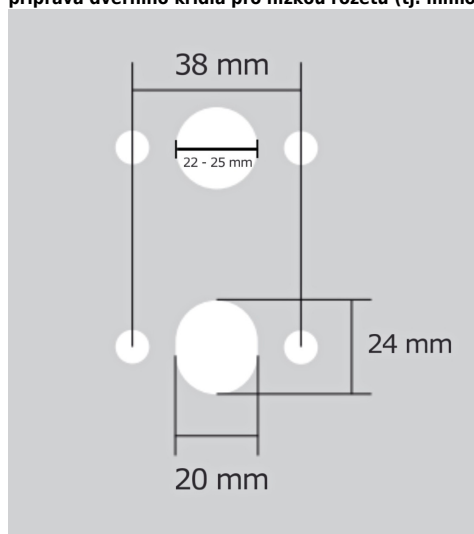

Provedení:

BSR - bez spodných rozet

BB - na obyčejný kľúč

PZ - na cylindrickou vložku (např. FAB)

WC - s WC kľičkou

[prohlášení o shodě](#)

[\(vysvětlení klasifikační tabulky\)](#)

rozměr rozety pod kliku / BB / WC: 52 x 37 x 11 mm

rozměr rozety PZ: 52 x 11 mm

příprava dveřního křídla pro nízkou rozetu (tj. mimo spodní rozety PZ):

Dostupnosť na hlavnom sklade:

Dostupné množstvo u dodávateľa:

u dodávateľa

53,00 sd

JASPER HA203 BB/NI-SAT-MAT

» DVERNÉ KOVANIA » INTERIÉROVÉ » Rozetové hranaté

Parametry

Značka	TWIN
Farba	Satén nikel, stříbrná
