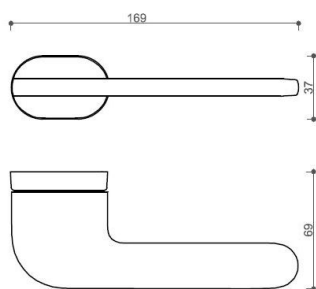

Provedení:

BSR - bez spodných rozet

BB - na obyčejný kľúč

PZ - na cylindrickou vložku (např. FAB)

WC - s WC kľičkou

[prohlášení o shodě](#)

[\(vysvětlení klasifikační tabulky\)](#)

rozměr rozety pod kliku / BB / WC: 52 x 37 x 11 mm

rozměr rozety PZ: 52 x 11 mm

příprava dveřního křídla pro nízkou rozetu (tj. mimo spodní rozety PZ):

Dostupnosť na hlavnom sklade:

Dostupné množstvo u dodávateľa:

u dodávateľa

53,00 sd

JASPER HA203 BB/NI-SAT-MAT

» DVERNÉ KOVANIA » INTERIÉROVÉ » Rozetové hranaté

Parametry

Značka	TWIN
Farba	Satén nikel, stříbrná
