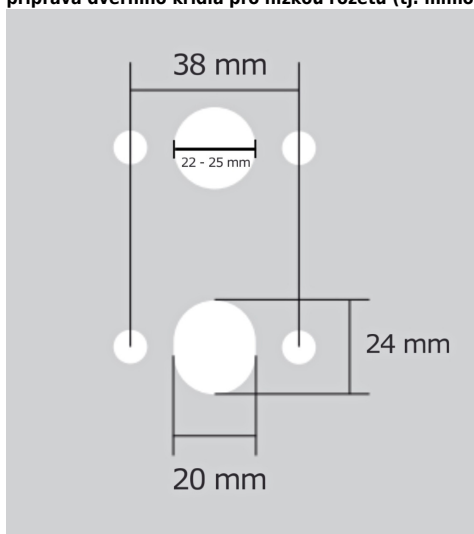

Provedení:

BSR - bez spodných rozet

BB - na obyčejný kľúč

PZ - na cylindrickou vložku (např. FAB)

WC - s WC kľičkou

[prohlášení o shodě](#)

[\(vysvětlení klasifikační tabulky\)](#)

rozměr rozety pod kliku / BB / WC: 52 x 37 x 11 mm

rozměr rozety PZ: 52 x 11 mm

příprava dveřního křídla pro nízkou rozetu (tj. mimo spodní rozety PZ):

Dostupnosť na hlavnom sklade:

Dostupné množstvo u dodávateľa:

u dodávateľa

53,00 sd

JASPER HA203 BB/NI-SAT-MAT

» DVERNÉ KOVANIA » INTERIÉROVÉ » Rozetové hranaté

Parametry

Značka	TWIN
Farba	Satén nikel, stříbrná
