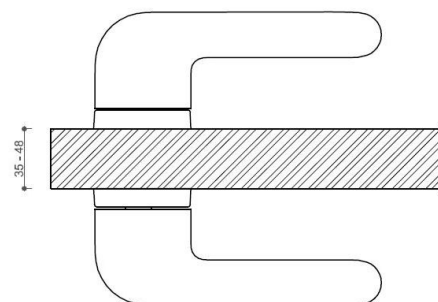

Provedení:

BSR - bez spodných rozet

BB - na obyčejný kľúč

PZ - na cylindrickou vložku (např. FAB)

WC - s WC kľičkou

[prohlášení o shodě](#)

[\(vysvětlení klasifikační tabulky\)](#)

rozměr rozety pod kliku / BB / WC: 52 x 37 x 11 mm

rozměr rozety PZ: 52 x 11 mm

příprava dveřního křídla pro nízkou rozetu (tj. mimo spodní rozety PZ):

Dostupnosť na hlavnom sklade:

Dostupné množstvo u dodávateľa:

u dodávateľa

53,00 sd

JASPER HA203 BB/NI-SAT-MAT

» DVERNÉ KOVANIA » INTERIÉROVÉ » Rozetové hranaté

Parametry

Značka	TWIN
Farba	Satén nikel, stříbrná
