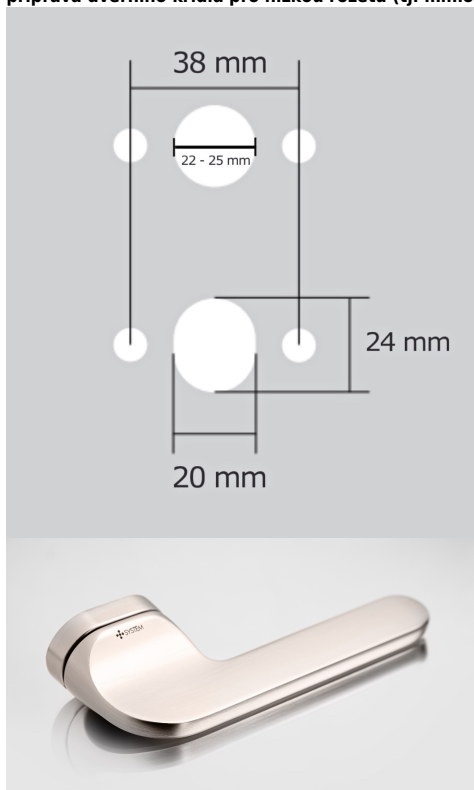

JASPER HA203 BB/NI-SAT-MAT

» DVERNÉ KOVANIA » INTERIÉROVÉ » Rozetové hranaté

Dodávateľské číslo	HS129906
Značka	TWIN
Kód produktu	03800-9285

Provedení:
BSR - bez spodných rozet
BB - na obyčejný kľúč
PZ - na cylindrickou vložku (např. FAB)
WC - s WC kľičkou
[prohlášení o shodě](#)
[\(vysvětlení klasifikační tabulky\)](#)

rozměr rozety pod kliku / BB / WC: 52 x 37 x 11 mm

rozměr rozety PZ: 52 x 11 mm

příprava dveřního křídla pro nízkou rozetu (tj. mimo spodní rozety PZ):

Dostupnosť na hlavnom sklade:
Dostupné množstvo u dodávateľa:

u dodávateľa
53,00 sd

Parametry

Značka	TWIN
Farba	Satén nikel, strieborná