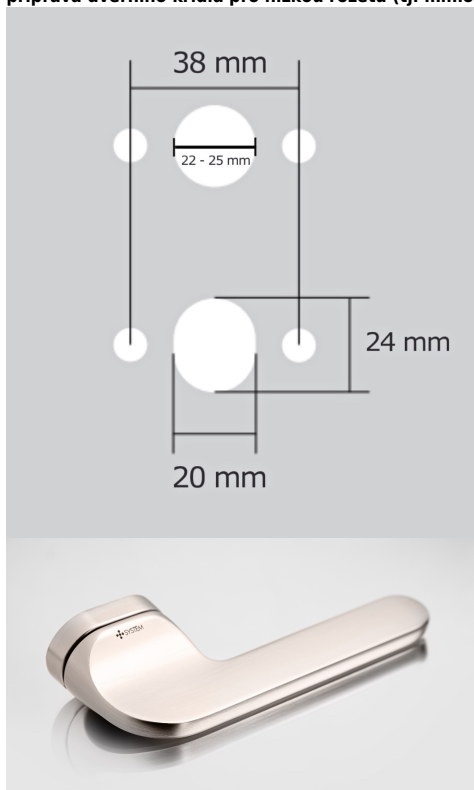

JASPER HA203 bez spodných rozet NI-SAT-MAT

» DVERNÉ KOVANIA » INTERIÉROVÉ » Rozetové hranaté

Dodávateľské číslo	HS129909
Značka	TWIN
Kód produktu	03800-9300

Provedení:
BSR - bez spodných rozet
BB - na obyčejný kľúč
PZ - na cylindrickou vložku (např. FAB)
WC - s WC kľičkou
[prohlášení o shodě](#)
[\(vysvětlení klasifikační tabulky\)](#)

rozměr rozety pod kliku / BB / WC: 52 x 37 x 11 mm

rozměr rozety PZ: 52 x 11 mm

příprava dveřního křídla pro nízku rozetu (tj. mimo spodní rozety PZ):

Dostupnosť na hlavnom sklade:
Dostupné množstvo u dodávateľa:

u dodávateľa
5,00 sd

Parametry

Značka	TWIN
Farba	Satén nikel, strieborná