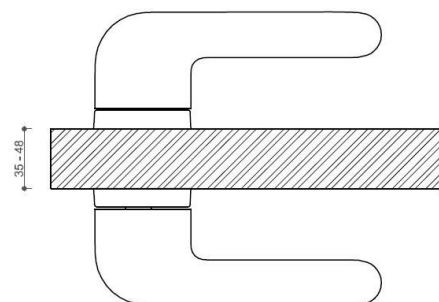

# JASPER HA203 bez spodných rozet NI-SAT-MAT

» DVERNÉ KOVANIA » INTERIÉROVÉ » Rozetové hranaté

Dodávateľské číslo	HS129909
Značka	TWIN
Kód produktu	03800-9300

Provedení:  
BSR - bez spodných rozet  
BB - na obyčejný kľúč  
PZ - na cylindrickou vložku (např. FAB)  
WC - s WC kľúčou

[prohlásení o shodě](#)  
([vysvětlení klasifikační tabulky](#))

rozměr rozety pod kliku / BB / WC: 52 x 37 x 11 mm  
rozměr rozety PZ: 52 x 11 mm

příprava dveřního křídla pro nízkou rozetu (tj. mimo spodní rozety PZ):

## Parametry

Značka	TWIN
Farba	Satén nikel, stříbrná