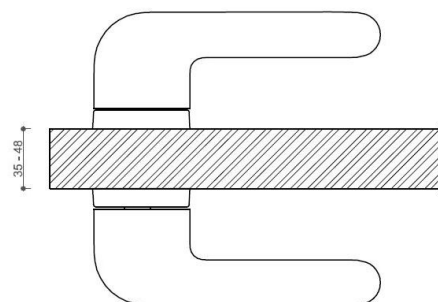

JASPER HA203 bez spodných rozet NI-SAT-MAT

» DVERNÉ KOVANIA » INTERIÉROVÉ » Rozetové hranaté

Dodávateľské číslo	HS129909
Značka	TWIN
Kód produktu	03800-9300

Provedení:
BSR - bez spodných rozet
BB - na obyčejný kľúč
PZ - na cylindrickou vložku (např. FAB)
WC - s WC kľičkou
[prohlášení o shodě](#)
[\(vysvětlení klasifikační tabulky\)](#)

rozměr rozety pod kliku / BB / WC: 52 x 37 x 11 mm

rozměr rozety PZ: 52 x 11 mm

příprava dveřního křídla pro nízku rozetu (tj. mimo spodní rozety PZ):

Dostupnosť na hlavnom sklade:
Dostupné množstvo u dodávateľa:

u dodávateľa
5,00 sd

Parametry

Značka	TWIN
Farba	Satén nikel, strieborná