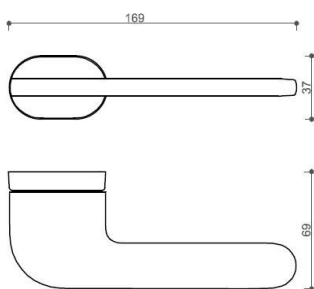

JASPER HA203 bez spodných rozet NI-SAT-MAT

» DVERNÉ KOVANIA » INTERIÉROVÉ » Rozetové hranaté

Dodávateľské číslo	HS129909
Značka	TWIN
Kód produktu	03800-9300

Provedení:
BSR - bez spodných rozet
BB - na obyčejný kľúč
PZ - na cylindrickou vložku (např. FAB)
WC - s WC kľičkou
[prohlášení o shodě](#)
[\(vysvětlení klasifikační tabulky\)](#)

rozměr rozety pod kliku / BB / WC: 52 x 37 x 11 mm

rozměr rozety PZ: 52 x 11 mm

příprava dveřního křídla pro nízku rozetu (tj. mimo spodní rozety PZ):

Dostupnosť na hlavnom sklade:
Dostupné množstvo u dodávateľa:

u dodávateľa
5,00 sd

Parametry

Značka	TWIN
Farba	Satén nikel, strieborná