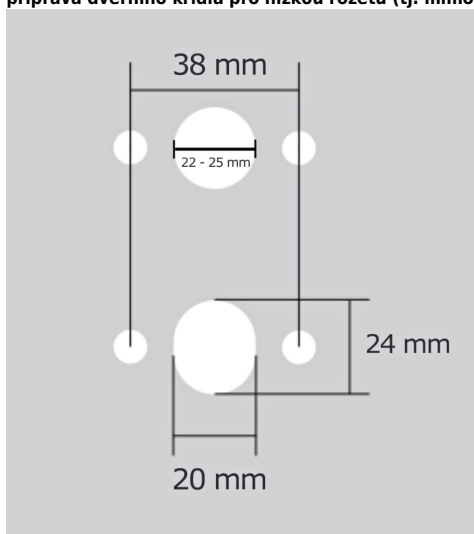

JASPER HA203 bez spodných rozet NI-SAT-MAT

» DVERNÉ KOVANIA » INTERIÉROVÉ » Rozetové hranaté

Dodávateľské číslo	HS129909
Značka	TWIN
Kód produktu	03800-9300

Provedení:
BSR - bez spodných rozet
BB - na obyčejný kľúč
PZ - na cylindrickou vložku (např. FAB)
WC - s WC kľúčou

[prohlášení o shodě](#)
([vysvětlení klasifikační tabulky](#))

rozměr rozety pod kliku / BB / WC: 52 x 37 x 11 mm
rozměr rozety PZ: 52 x 11 mm

příprava dveřního křídla pro nízkou rozetu (tj. mimo spodní rozety PZ):

Dostupnosť na hlavnom sklade:
Dostupné množstvo u dodávateľa:

u dodávateľa
9,00 sd

JASPER HA203 bez spodných rozet NI-SAT-MAT

» DVERNÉ KOVANIA » INTERIÉROVÉ » Rozetové hranaté

Parametry

Značka	TWIN
Farba	Satén nikel, stříbrná