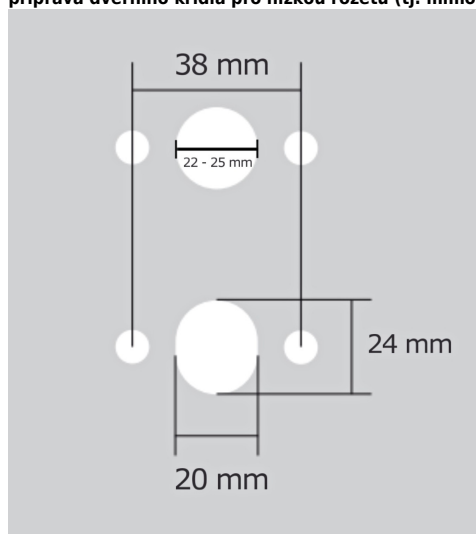

# JASPER HA203 bez spodných rozet NI-SAT-MAT

» DVERNÉ KOVANIA » INTERIÉROVÉ » Rozetové hranaté

Dodávateľské číslo	HS129909
Značka	TWIN
Kód produktu	03800-9300

Provedení:  
BSR - bez spodných rozet  
BB - na obyčejný kľúč  
PZ - na cylindrickou vložku (např. FAB)  
WC - s WC kľúčou

[prohlásení o shodě](#)  
([vysvětlení klasifikační tabulky](#))

rozměr rozety pod kliku / BB / WC: 52 x 37 x 11 mm  
rozměr rozety PZ: 52 x 11 mm

příprava dveřního křídla pro nízkou rozetu (tj. mimo spodní rozety PZ):

## Parametry

Značka	TWIN
Farba	Satén nikel, stříbrná