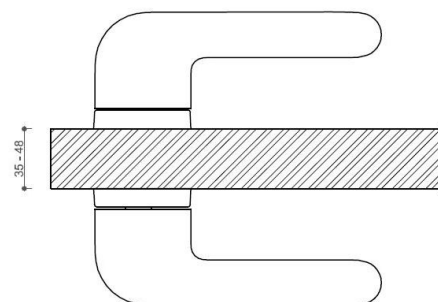

JASPER HA203 bez spodných rozet NI-SAT-MAT

» DVERNÉ KOVANIA » INTERIÉROVÉ » Rozetové hranaté

Dodávateľské číslo	HS129909
Značka	TWIN
Kód produktu	03800-9300

Provedení:
BSR - bez spodných rozet
BB - na obyčejný kľúč
PZ - na cylindrickou vložku (např. FAB)
WC - s WC kľúčou

[prohlášení o shodě](#)
([vysvětlení klasifikační tabulky](#))

rozměr rozety pod kliku / BB / WC: 52 x 37 x 11 mm
rozměr rozety PZ: 52 x 11 mm

příprava dveřního křídla pro nízkou rozetu (tj. mimo spodní rozety PZ):

Dostupnosť na hlavnom sklade:
Dostupné množstvo u dodávateľa:

u dodávateľa
9,00 sd

JASPER HA203 bez spodných rozet NI-SAT-MAT

» DVERNÉ KOVANIA » INTERIÉROVÉ » Rozetové hranaté

Parametry

Značka	TWIN
Farba	Satén nikel, stříbrná