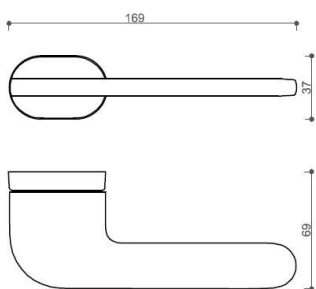

# JASPER HA203 bez spodných rozet NI-SAT-MAT

» DVERNÉ KOVANIA » INTERIÉROVÉ » Rozetové hranaté

Dodávateľské číslo	HS129909
Značka	TWIN
Kód produktu	03800-9300

Provedení:  
BSR - bez spodných rozet  
BB - na obyčejný kľúč  
PZ - na cylindrickou vložku (např. FAB)  
WC - s WC kľúčou

[prohlásení o shodě](#)  
([vysvětlení klasifikační tabulky](#))

rozměr rozety pod kliku / BB / WC: 52 x 37 x 11 mm  
rozměr rozety PZ: 52 x 11 mm

příprava dveřního křídla pro nízkou rozetu (tj. mimo spodní rozety PZ):

## Parametry

Značka	TWIN
Farba	Satén nikel, stříbrná