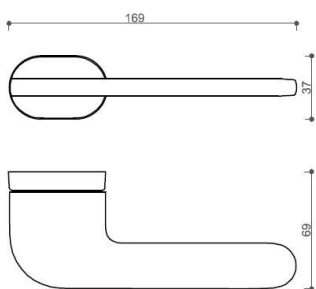

JASPER HA203 bez spodných rozet NI-SAT-MAT

» DVERNÉ KOVANIA » INTERIÉROVÉ » Rozetové hranaté

Dodávateľské číslo	HS129909
Značka	TWIN
Kód produktu	03800-9300

Provedení:
BSR - bez spodných rozet
BB - na obyčejný kľúč
PZ - na cylindrickou vložku (např. FAB)
WC - s WC kľúčou

[prohlášení o shodě](#)
([vysvětlení klasifikační tabulky](#))

rozměr rozety pod kliku / BB / WC: 52 x 37 x 11 mm
rozměr rozety PZ: 52 x 11 mm

příprava dveřního křídla pro nízkou rozetu (tj. mimo spodní rozety PZ):

Dostupnosť na hlavnom sklade:
Dostupné množstvo u dodávateľa:

u dodávateľa
9,00 sd

JASPER HA203 bez spodných rozet NI-SAT-MAT

» DVERNÉ KOVANIA » INTERIÉROVÉ » Rozetové hranaté

Parametry

Značka	TWIN
Farba	Satén nikel, stříbrná