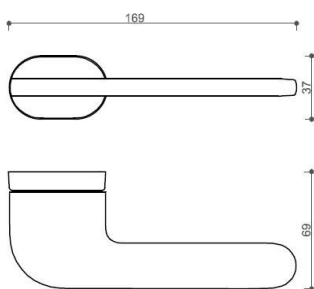

# JASPER HA203 PZ/NI-SAT-MAT

» DVERNÉ KOVANIA » INTERIÉROVÉ » Rozetové hranaté

Dodávateľské číslo	HS129907
Značka	TWIN
Kód produktu	03800-9290

Provedení:  
BSR - bez spodných rozet  
BB - na obyčejný kľúč  
PZ - na cylindrickou vložku (např. FAB)  
WC - s WC kľičkou  
[prohlášení o shodě](#)  
[\(vysvětlení klasifikační tabulky\)](#)

rozměr rozety pod kliku / BB / WC: 52 x 37 x 11 mm

rozměr rozety PZ: 52 x 11 mm

příprava dveřního křídla pro nízkou rozetu (tj. mimo spodní rozetu PZ):

Dostupnosť na hlavnom sklade:  
Dostupné množstvo u dodávateľa:

## Parametry

Značka	TWIN
Farba	Satén nikel, strieborná