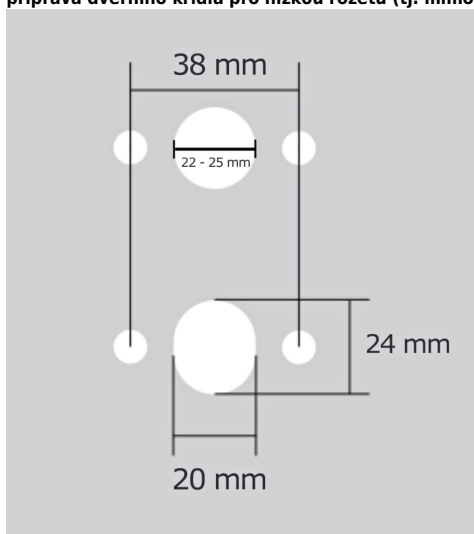

JASPER HA203 PZ/NI-SAT-MAT

» DVERNÉ KOVANIA » INTERIÉROVÉ » Rozetové hranaté

Dodávateľské číslo	HS129907
Značka	TWIN
Kód produktu	03800-9290

Provedení:
BSR - bez spodných rozet
BB - na obyčejný kľúč
PZ - na cylindrickou vložku (např. FAB)
WC - s WC kľíčkou

[prohlášení o shodě](#)
([vysvětlení klasifikační tabulky](#))

rozměr rozety pod kliku / BB / WC: 52 x 37 x 11 mm
rozměr rozety PZ: 52 x 11 mm

příprava dveřního křídla pro nízkou rozetu (tj. mimo spodní rozety PZ):

Dostupnosť na hlavnom sklade:
Dostupné množstvo u dodávateľa:

u dodávateľa
2,00 sd

JASPER HA203 PZ/NI-SAT-MAT

» DVERNÉ KOVANIA » INTERIÉROVÉ » Rozetové hranaté

Parametry

Značka	TWIN
Farba	Satén nikel, stříbrná