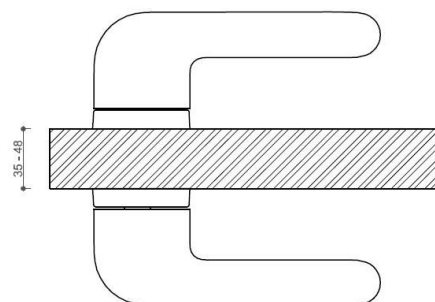

# JASPER HA203 PZ/NI-SAT-MAT

» DVERNÉ KOVANIA » INTERIÉROVÉ » Rozetové hranaté

Dodávateľské číslo	HS129907
Značka	TWIN
Kód produktu	03800-9290

Provedení:  
BSR - bez spodných rozet  
BB - na obyčejný kľúč  
PZ - na cylindrickou vložku (např. FAB)  
WC - s WC kľičkou  
[prohlášení o shodě](#)  
[\(vysvětlení klasifikační tabulky\)](#)

rozměr rozety pod kliku / BB / WC: 52 x 37 x 11 mm

rozměr rozety PZ: 52 x 11 mm

příprava dveřního křídla pro nízkou rozetu (tj. mimo spodní rozetu PZ):

Dostupnosť na hlavnom sklade:  
Dostupné množstvo u dodávateľa:

## Parametry

Značka	TWIN
Farba	Satén nikel, strieborná