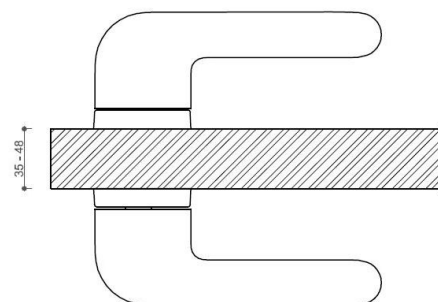

JASPER HA203 PZ/NI-SAT-MAT

» DVERNÉ KOVANIA » INTERIÉROVÉ » Rozetové hranaté

Dodávateľské číslo	HS129907
Značka	TWIN
Kód produktu	03800-9290

Provedení:
BSR - bez spodních rozet
BB - na obyčejný klíč
PZ - na cylindrickou vložku (např. FAB)
WC - s WC klíčkou

[prohlášení o shodě](#)
([vysvětlení klasifikační tabulky](#))

rozměr rozety pod kliku / BB / WC: 52 x 37 x 11 mm
rozměr rozety PZ: 52 x 11 mm

příprava dveřního křídla pro nízkou rozetu (tj. mimo spodní rozety PZ):

Dostupnost na hlavním sklade:
Dostupné množství u dodávatele:

u dodávatele
2,00 sd

JASPER HA203 PZ/NI-SAT-MAT

» DVERNÉ KOVANIA » INTERIÉROVÉ » Rozetové hranaté

Parametry

Značka	TWIN
Farba	Satén nikel, stříbrná
