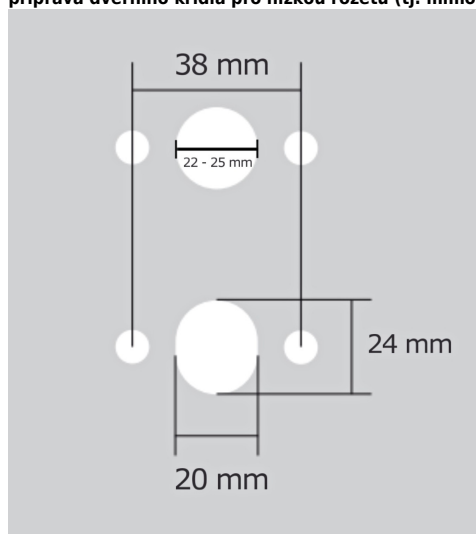

JASPER HA203 PZ/NI-SAT-MAT

» DVERNÉ KOVANIA » INTERIÉROVÉ » Rozetové hranaté

Dodávateľské číslo	HS129907
Značka	TWIN
Kód produktu	03800-9290

Provedení:
BSR - bez spodních rozet
BB - na obyčejný klíč
PZ - na cylindrickou vložku (např. FAB)
WC - s WC klíčkou

[prohlášení o shodě](#)
([vysvětlení klasifikační tabulky](#))

rozměr rozety pod kliku / BB / WC: 52 x 37 x 11 mm
rozměr rozety PZ: 52 x 11 mm

příprava dveřního křídla pro nízkou rozetu (tj. mimo spodní rozety PZ):

Dostupnost na hlavním sklade:
Dostupné množství u dodávatele:

u dodávatele
2,00 sd

JASPER HA203 PZ/NI-SAT-MAT

» DVERNÉ KOVANIA » INTERIÉROVÉ » Rozetové hranaté

Parametry

Značka	TWIN
Farba	Satén nikel, stříbrná
