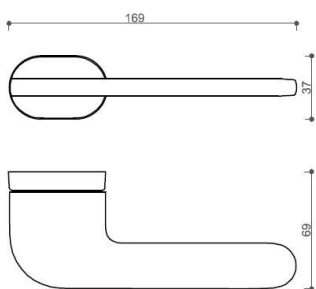

JASPER HA203 PZ/NI-SAT-MAT

» DVERNÉ KOVANIA » INTERIÉROVÉ » Rozetové hranaté

Dodávateľské číslo	HS129907
Značka	TWIN
Kód produktu	03800-9290

Provedení:
BSR - bez spodných rozet
BB - na obyčejný kľúč
PZ - na cylindrickou vložku (např. FAB)
WC - s WC kľíčkou

[prohlášení o shodě](#)
([vysvětlení klasifikační tabulky](#))

rozměr rozety pod kliku / BB / WC: 52 x 37 x 11 mm
rozměr rozety PZ: 52 x 11 mm

příprava dveřního křídla pro nízkou rozetu (tj. mimo spodní rozety PZ):

Dostupnosť na hlavnom sklade:
Dostupné množstvo u dodávateľa:

u dodávateľa
2,00 sd

JASPER HA203 PZ/NI-SAT-MAT

» DVERNÉ KOVANIA » INTERIÉROVÉ » Rozetové hranaté

Parametry

Značka	TWIN
Farba	Satén nikel, stříbrná