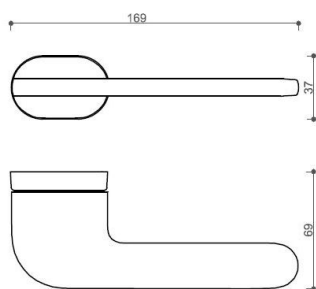

JASPER HA203 PZ/NI-SAT-MAT

» DVERNÉ KOVANIA » INTERIÉROVÉ » Rozetové hranaté

Dodávateľské číslo	HS129907
Značka	TWIN
Kód produktu	03800-9290

Provedení:
BSR - bez spodních rozet
BB - na obyčejný klíč
PZ - na cylindrickou vložku (např. FAB)
WC - s WC klíčkou

[prohlášení o shodě](#)
([vysvětlení klasifikační tabulky](#))

rozměr rozety pod kliku / BB / WC: 52 x 37 x 11 mm
rozměr rozety PZ: 52 x 11 mm

příprava dveřního křídla pro nízkou rozetu (tj. mimo spodní rozety PZ):

Dostupnost na hlavním sklade:
Dostupné množství u dodávatele:

u dodávatele
2,00 sd

JASPER HA203 PZ/NI-SAT-MAT

» DVERNÉ KOVANIA » INTERIÉROVÉ » Rozetové hranaté

Parametry

Značka	TWIN
Farba	Satén nikel, stříbrná
