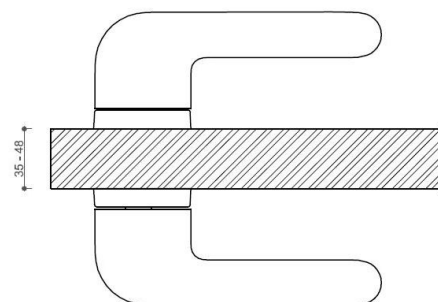

JASPER HA203 PZ/NI-SAT-MAT

» DVERNÉ KOVANIA » INTERIÉROVÉ » Rozetové hranaté

Dodávateľské číslo	HS129907
Značka	TWIN
Kód produktu	03800-9290

Provedení:
BSR - bez spodných rozet
BB - na obyčejný kľúč
PZ - na cylindrickou vložku (např. FAB)
WC - s WC kľičkou

[prohlášení o shodě](#)
([vysvětlení klasifikační tabulky](#))

rozměr rozety pod kliku / BB / WC: 52 x 37 x 11 mm
rozměr rozety PZ: 52 x 11 mm

příprava dveřního křídla pro nízkou rozetu (tj. mimo spodní rozety PZ):

Dostupnosť na hlavnom sklade:
Dostupné množstvo u dodávateľa:

u dodávateľa
2,00 sd

JASPER HA203 PZ/NI-SAT-MAT

» DVERNÉ KOVANIA » INTERIÉROVÉ » Rozetové hranaté

Parametry

Značka	TWIN
Farba	Satén nikel, stříbrná
