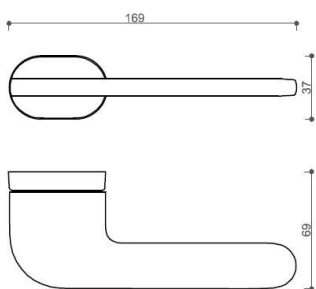

JASPER HA203 PZ/NI-SAT-MAT

» DVERNÉ KOVANIA » INTERIÉROVÉ » Rozetové hranaté

Dodávateľské číslo	HS129907
Značka	TWIN
Kód produktu	03800-9290

Provedení:
BSR - bez spodných rozet
BB - na obyčejný kľúč
PZ - na cylindrickou vložku (např. FAB)
WC - s WC kľičkou

[prohlášení o shodě](#)
([vysvětlení klasifikační tabulky](#))

rozměr rozety pod kliku / BB / WC: 52 x 37 x 11 mm
rozměr rozety PZ: 52 x 11 mm

příprava dveřního křídla pro nízkou rozetu (tj. mimo spodní rozety PZ):

Dostupnosť na hlavnom sklade:
Dostupné množstvo u dodávateľa:

u dodávateľa
2,00 sd

JASPER HA203 PZ/NI-SAT-MAT

» DVERNÉ KOVANIA » INTERIÉROVÉ » Rozetové hranaté

Parametry

Značka	TWIN
Farba	Satén nikel, stříbrná
