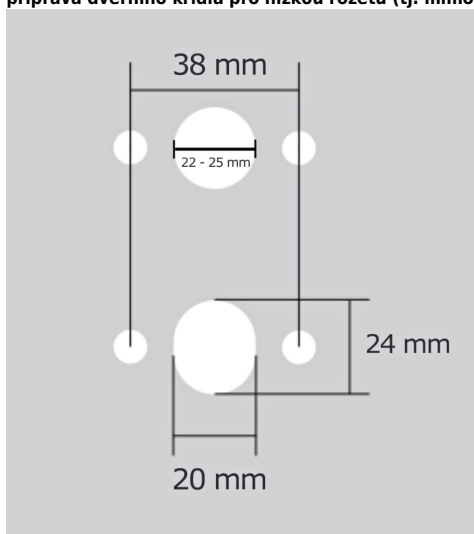

JASPER HA203 PZ/NI-SAT-MAT

» DVERNÉ KOVANIA » INTERIÉROVÉ » Rozetové hranaté

Dodávateľské číslo	HS129907
Značka	TWIN
Kód produktu	03800-9290

Provedení:
BSR - bez spodných rozet
BB - na obyčejný kľúč
PZ - na cylindrickou vložku (např. FAB)
WC - s WC kľičkou

[prohlášení o shodě](#)
([vysvětlení klasifikační tabulky](#))

rozměr rozety pod kliku / BB / WC: 52 x 37 x 11 mm
rozměr rozety PZ: 52 x 11 mm

příprava dveřního křídla pro nízkou rozetu (tj. mimo spodní rozety PZ):

Dostupnosť na hlavnom sklade:
Dostupné množstvo u dodávateľa:

u dodávateľa
2,00 sd

JASPER HA203 PZ/NI-SAT-MAT

» DVERNÉ KOVANIA » INTERIÉROVÉ » Rozetové hranaté

Parametry

Značka	TWIN
Farba	Satén nikel, stříbrná
