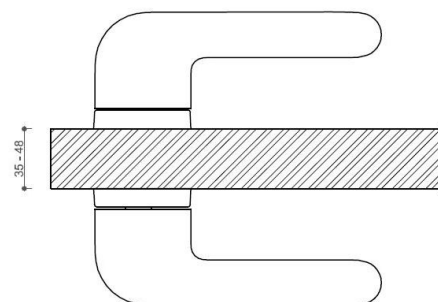

JASPER HA203 PZ/NI-SAT-MAT

» DVERNÉ KOVANIA » INTERIÉROVÉ » Rozetové hranaté

Dodávateľské číslo	HS129907
Značka	TWIN
Kód produktu	03800-9290

Provedení:
BSR - bez spodných rozet
BB - na obyčejný kľúč
PZ - na cylindrickou vložku (např. FAB)
WC - s WC kľíčkou

[prohlášení o shodě](#)
([vysvětlení klasifikační tabulky](#))

rozměr rozety pod kliku / BB / WC: 52 x 37 x 11 mm
rozměr rozety PZ: 52 x 11 mm

příprava dveřního křídla pro nízkou rozetu (tj. mimo spodní rozety PZ):

Dostupnosť na hlavnom sklade:
Dostupné množstvo u dodávateľa:

u dodávateľa
2,00 sd

JASPER HA203 PZ/NI-SAT-MAT

» DVERNÉ KOVANIA » INTERIÉROVÉ » Rozetové hranaté

Parametry

Značka	TWIN
Farba	Satén nikel, stříbrná