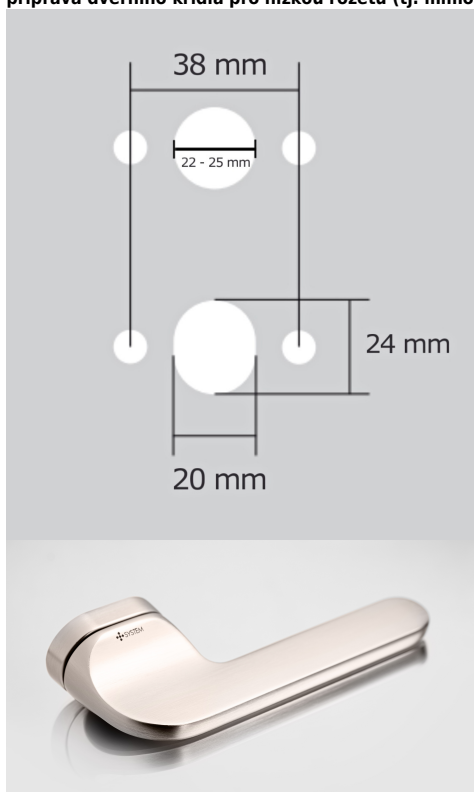

# JASPER HA203 PZ/NI-SAT-MAT

» DVERNÉ KOVANIA » INTERIÉROVÉ » Rozetové hranaté

Dodávateľské číslo	HS129907
Značka	TWIN
Kód produktu	03800-9290

Provedení:  
BSR - bez spodných rozet  
BB - na obyčejný kľúč  
PZ - na cylindrickou vložku (např. FAB)  
WC - s WC kľičkou  
[prohlášení o shodě](#)  
[\(vysvětlení klasifikační tabulky\)](#)

rozměr rozety pod kliku / BB / WC: 52 x 37 x 11 mm

rozměr rozety PZ: 52 x 11 mm

příprava dveřního křídla pro nízkou rozetu (tj. mimo spodní rozetu PZ):

Dostupnosť na hlavnom sklade:  
Dostupné množstvo u dodávateľa:

## Parametry

Značka	TWIN
Farba	Satén nikel, strieborná