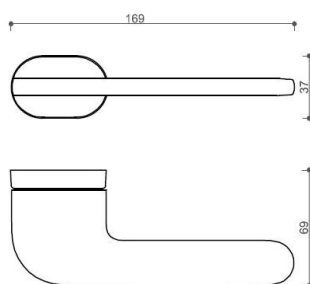

Provedení:

BSR - bez spodních rozet

BB - na obyčejný klíč

PZ - na cylindrickou vložku (např. FAB)

WC - s WC klíčkou

[prohlášení o shodě](#)

[\(vysvětlení klasifikační tabulky\)](#)

rozměr rozety pod kliku / BB / WC: 52 x 37 x 11 mm

rozměr rozety PZ: 52 x 11 mm

příprava dveřního křídla pro nízkou rozetu (tj. mimo spodní rozety PZ):

JASPER HA203 rozetové kovanie NI-SAT-MAT ??matný nikel

» DVERNÉ KOVANIA » INTERIÉROVÉ » Rozetové hranaté