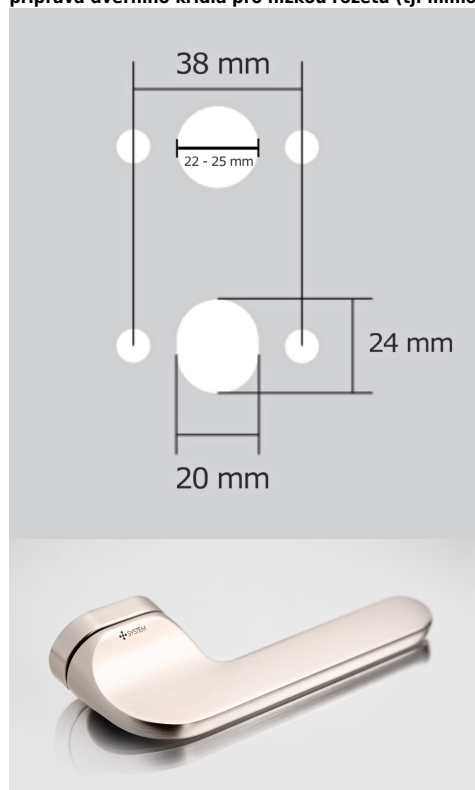

Provedení:

BSR - bez spodných rozet

BB - na obyčajný kľúč

PZ - na cylindrickou vložku (např. FAB)

WC - s WC kľičkou

[prohlášení o shodě](#)

[\(vysvětlení klasifikační tabulky\)](#)

rozměr rozety pod kliku / BB / WC: 52 x 37 x 11 mm

rozměr rozety PZ: 52 x 11 mm

příprava dveřního křídla pro nízkou rozetu (tj. mimo spodní rozety PZ):

Dostupnosť na hlavnom sklade:

Dostupné množstvo u dodávateľa:

u dodávateľa

105,00 sd

JASPER HA203 rozetové kovanie NI-SAT-MAT ??matný nikel

» DVERNÉ KOVANIA » INTERIÉROVÉ » Rozetové hranaté

Parametry

Značka	TWIN
Farba	Satén nikel, stříbrná
