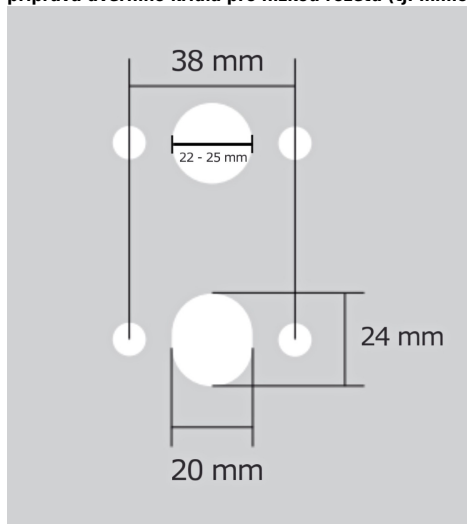

Provedení:

BSR - bez spodních rozet

BB - na obyčejný klíč

PZ - na cylindrickou vložku (např. FAB)

WC - s WC klíčkou

[prohlášení o shodě](#)

[\(vysvětlení klasifikační tabulky\)](#)

rozměr rozety pod kliku / BB / WC: 52 x 37 x 11 mm

rozměr rozety PZ: 52 x 11 mm

příprava dveřního křídla pro nízkou rozetu (tj. mimo spodní rozety PZ):

JASPER HA203 rozetové kovanie NI-SAT-MAT ??matný nikel

» DVERNÉ KOVANIA » INTERIÉROVÉ » Rozetové hranaté