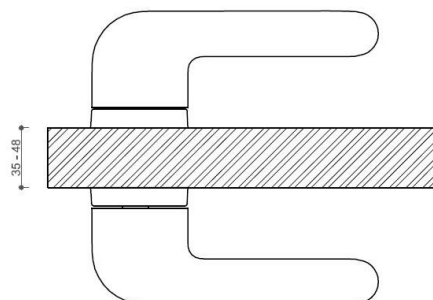

Provedení:

BSR - bez spodných rozet

BB - na obyčajný kľúč

PZ - na cylindrickou vložku (např. FAB)

WC - s WC kľičkou

[prohlášení o shodě](#)

[\(vysvětlení klasifikační tabulky\)](#)

rozměr rozety pod kliku / BB / WC: 52 x 37 x 11 mm

rozměr rozety PZ: 52 x 11 mm

příprava dveřního křídla pro nízkou rozetu (tj. mimo spodní rozety PZ):

Dostupnosť na hlavnom sklade:

Dostupné množstvo u dodávateľa:

u dodávateľa

105,00 sd

JASPER HA203 rozetové kovanie NI-SAT-MAT ??matný nikel

» DVERNÉ KOVANIA » INTERIÉROVÉ » Rozetové hranaté

Parametry

Značka	TWIN
Farba	Satén nikel, stříbrná
