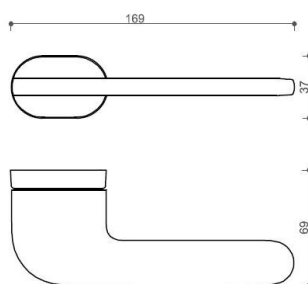

Provedení:

BSR - bez spodních rozet

BB - na obyčejný klíč

PZ - na cylindrickou vložku (např. FAB)

WC - s WC klíčkou

[prohlášení o shodě](#)

[\(vysvětlení klasifikační tabulky\)](#)

rozměr rozety pod kliku / BB / WC: 52 x 37 x 11 mm

rozměr rozety PZ: 52 x 11 mm

příprava dveřního křídla pro nízkou rozetu (tj. mimo spodní rozety PZ):