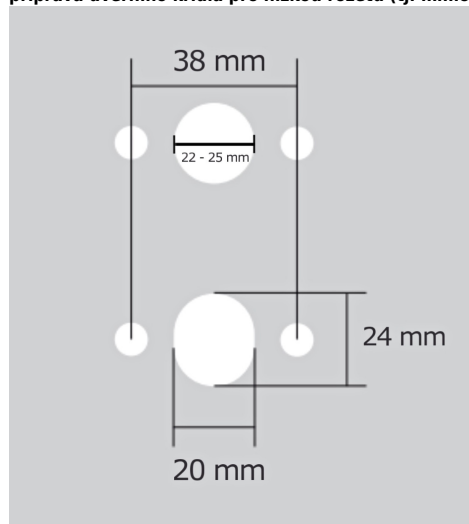

Provedení:

BSR - bez spodních rozet

BB - na obyčejný klíč

PZ - na cylindrickou vložku (např. FAB)

WC - s WC klíčkou

[prohlášení o shodě](#)

[\(vysvětlení klasifikační tabulky\)](#)

rozměr rozety pod kliku / BB / WC: 52 x 37 x 11 mm

rozměr rozety PZ: 52 x 11 mm

příprava dveřního křídla pro nízkou rozetu (tj. mimo spodní rozety PZ):