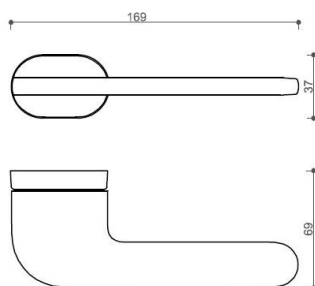

Provedení:

BSR - bez spodných rozet

BB - na obyčajný kľúč

PZ - na cylindrickou vložku (např. FAB)

WC - s WC kľičkou

[prohlášení o shodě](#)

[\(vysvětlení klasifikační tabulky\)](#)

rozměr rozety pod kliku / BB / WC: 52 x 37 x 11 mm

rozměr rozety PZ: 52 x 11 mm

příprava dveřního křídla pro nízkou rozetu (tj. mimo spodní rozety PZ):

Dostupnosť na hlavnom sklade:

Dostupné množstvo u dodávateľa:

u dodávateľa

105,00 sd

JASPER HA203 rozetové kovanie NI-SAT-MAT ??matný nikel

» DVERNÉ KOVANIA » INTERIÉROVÉ » Rozetové hranaté

Parametry

Značka	TWIN
Farba	Satén nikel, stříbrná
