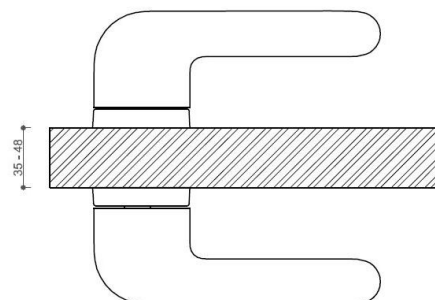

Provedení:

BSR - bez spodných rozet

BB - na obyčajný kľúč

PZ - na cylindrickou vložku (např. FAB)

WC - s WC kľičkou

[prohlášení o shodě](#)

[\(vysvětlení klasifikační tabulky\)](#)

rozměr rozety pod kliku / BB / WC: 52 x 37 x 11 mm

rozměr rozety PZ: 52 x 11 mm

příprava dveřního křídla pro nízkou rozetu (tj. mimo spodní rozety PZ):

Dostupnosť na hlavnom sklade:

Dostupné množstvo u dodávateľa:

u dodávateľa

105,00 sd

JASPER HA203 rozetové kovanie NI-SAT-MAT ??matný nikel

» DVERNÉ KOVANIA » INTERIÉROVÉ » Rozetové hranaté

Parametry

Značka	TWIN
Farba	Satén nikel, stříbrná
