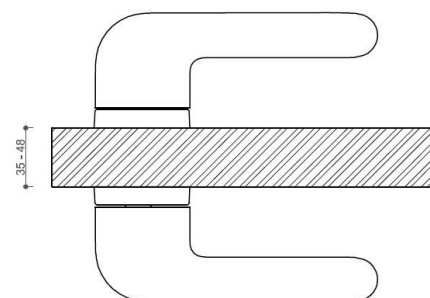

Provedení:

BSR - bez spodních rozet

BB - na obyčejný klíč

PZ - na cylindrickou vložku (např. FAB)

WC - s WC klíčkou

[prohlášení o shodě](#)

[\(vysvětlení klasifikační tabulky\)](#)

rozměr rozety pod kliku / BB / WC: 52 x 37 x 11 mm

rozměr rozety PZ: 52 x 11 mm

příprava dveřního křídla pro nízkou rozetu (tj. mimo spodní rozety PZ):

JASPER HA203 rozetové kovanie NI-SAT-MAT ??matný nikel

» DVERNÉ KOVANIA » INTERIÉROVÉ » Rozetové hranaté