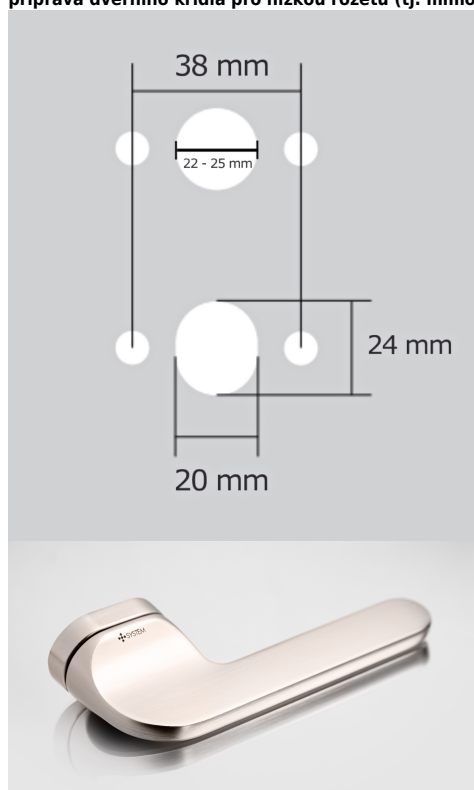

Provedení:

BSR - bez spodných rozet

BB - na obyčajný kľúč

PZ - na cylindrickou vložku (např. FAB)

WC - s WC kľičkou

[prohlášení o shodě](#)

[\(vysvětlení klasifikační tabulky\)](#)

rozměr rozety pod kliku / BB / WC: 52 x 37 x 11 mm

rozměr rozety PZ: 52 x 11 mm

příprava dveřního křídla pro nízkou rozetu (tj. mimo spodní rozety PZ):

Dostupnosť na hlavnom sklade:

Dostupné množstvo u dodávateľa:

u dodávateľa

105,00 sd

JASPER HA203 rozetové kovanie NI-SAT-MAT ??matný nikel

» DVERNÉ KOVANIA » INTERIÉROVÉ » Rozetové hranaté

Parametry

Značka	TWIN
Farba	Satén nikel, stříbrná
