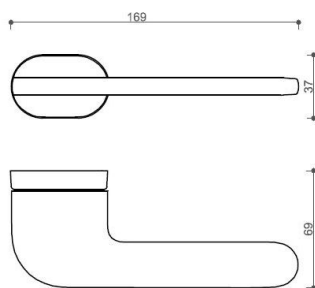

Provedení:

BSR - bez spodných rozet

BB - na obyčajný kľúč

PZ - na cylindrickou vložku (např. FAB)

WC - s WC kľičkou

[prohlášení o shodě](#)

[\(vysvětlení klasifikační tabulky\)](#)

rozměr rozety pod kliku / BB / WC: 52 x 37 x 11 mm

rozměr rozety PZ: 52 x 11 mm

příprava dveřního křídla pro nízkou rozetu (tj. mimo spodní rozety PZ):

Dostupnosť na hlavnom sklade:

Dostupné množstvo u dodávateľa:

u dodávateľa

105,00 sd

JASPER HA203 rozetové kovanie NI-SAT-MAT ??matný nikel

» DVERNÉ KOVANIA » INTERIÉROVÉ » Rozetové hranaté

Parametry

Značka	TWIN
Farba	Satén nikel, stříbrná
