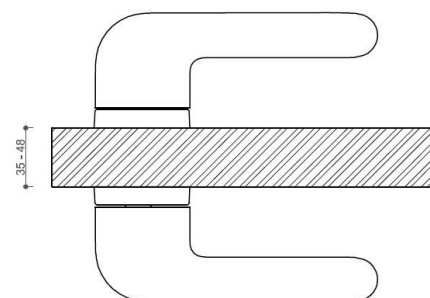

Provedení:

BSR - bez spodních rozet

BB - na obyčejný klíč

PZ - na cylindrickou vložku (např. FAB)

WC - s WC klíčkou

[prohlášení o shodě](#)

[\(vysvětlení klasifikační tabulky\)](#)

rozměr rozety pod kliku / BB / WC: 52 x 37 x 11 mm

rozměr rozety PZ: 52 x 11 mm

příprava dveřního křídla pro nízkou rozetu (tj. mimo spodní rozety PZ):