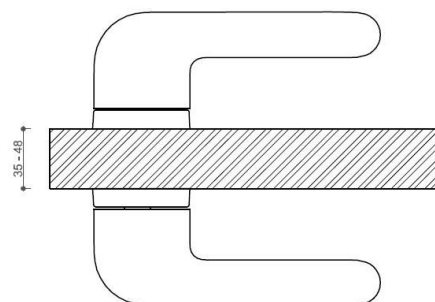

JASPER HA203 WC/NI-SAT-MAT

» DVERNÉ KOVANIA » INTERIÉROVÉ » Rozetové hranaté

Dodávateľské číslo	HS129908
Značka	TWIN
Kód produktu	03800-9295

Provedení:
BSR - bez spodných rozet
BB - na obyčejný kľúč
PZ - na cylindrickou vložku (např. FAB)
WC - s WC kľúčkou
[prohlášení o shodě](#)
[\(vysvětlení klasifikační tabulky\)](#)

rozměr rozety pod kliku / BB / WC: 52 x 37 x 11 mm

rozměr rozety PZ: 52 x 11 mm

příprava dveřního křídla pro nízku rozetu (tj. mimo spodní rozety PZ):

Dostupnosť na hlavnom sklade:
Dostupné množstvo u dodávateľa:

u dodávateľa
45,00 sd

Parametry

Značka	TWIN
Farba	Satén nikel, strieborná