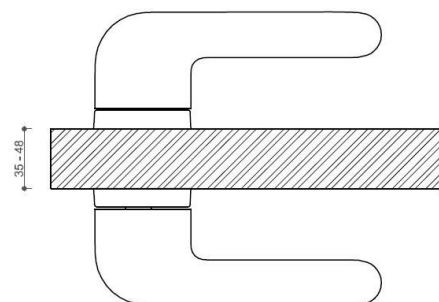

JASPER HA203 WC/NI-SAT-MAT

» DVERNÉ KOVANIA » INTERIÉROVÉ » Rozetové hranaté

Dodávateľské číslo	HS129908
Značka	TWIN
Kód produktu	03800-9295

Provedení:
BSR - bez spodných rozet
BB - na obyčejný kľúč
PZ - na cylindrickou vložku (např. FAB)
WC - s WC kľúčou

[prohlášení o shodě](#)
([vysvětlení klasifikační tabulky](#))

rozměr rozety pod kliku / BB / WC: 52 x 37 x 11 mm
rozměr rozety PZ: 52 x 11 mm

příprava dveřního křídla pro nízkou rozetu (tj. mimo spodní rozety PZ):

Dostupnosť na hlavnom sklade:
Dostupné množstvo u dodávateľa:

u dodávateľa
51,00 sd

JASPER HA203 WC/NI-SAT-MAT

» DVERNÉ KOVANIA » INTERIÉROVÉ » Rozetové hranaté

Parametry

Značka	TWIN
Farba	Satén nikel, stříbrná
