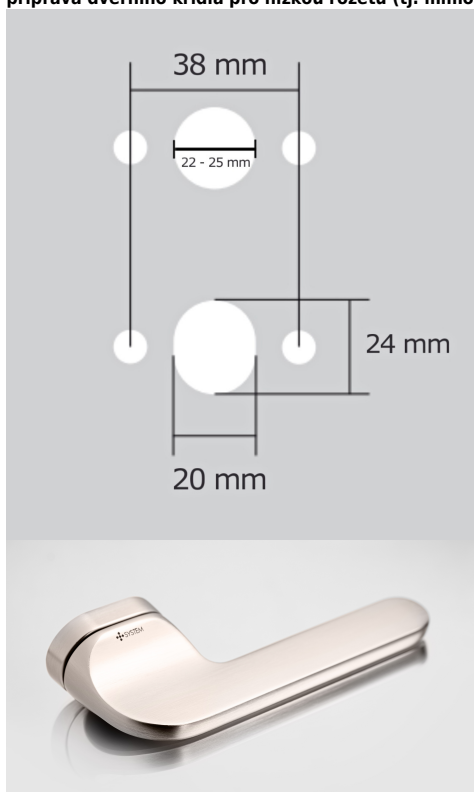

JASPER HA203 WC/NI-SAT-MAT

» DVERNÉ KOVANIA » INTERIÉROVÉ » Rozetové hranaté

Dodávateľské číslo	HS129908
Značka	TWIN
Kód produktu	03800-9295

Provedení:
BSR - bez spodných rozet
BB - na obyčejný kľúč
PZ - na cylindrickou vložku (např. FAB)
WC - s WC kľúčkou
[prohlášení o shodě](#)
[\(vysvětlení klasifikační tabulky\)](#)

rozměr rozety pod kliku / BB / WC: 52 x 37 x 11 mm

rozměr rozety PZ: 52 x 11 mm

příprava dveřního křídla pro nízku rozetu (tj. mimo spodní rozety PZ):

Dostupnosť na hlavnom sklade:
Dostupné množstvo u dodávateľa:

u dodávateľa
45,00 sd

Parametry

Značka	TWIN
Farba	Satén nikel, strieborná