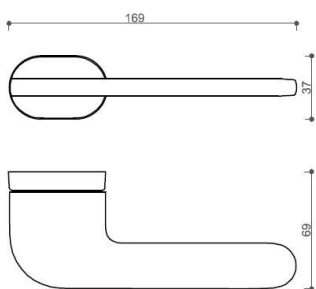

JASPER HA203 WC/NI-SAT-MAT

» DVERNÉ KOVANIA » INTERIÉROVÉ » Rozetové hranaté

Dodávateľské číslo	HS129908
Značka	TWIN
Kód produktu	03800-9295

Provedení:
BSR - bez spodných rozet
BB - na obyčejný kľúč
PZ - na cylindrickou vložku (např. FAB)
WC - s WC kľúčou

[prohlášení o shodě](#)
([vysvětlení klasifikační tabulky](#))

rozměr rozety pod kliku / BB / WC: 52 x 37 x 11 mm
rozměr rozety PZ: 52 x 11 mm

příprava dveřního křídla pro nízkou rozetu (tj. mimo spodní rozety PZ):

Dostupnosť na hlavnom sklade:
Dostupné množstvo u dodávateľa:

u dodávateľa
51,00 sd

JASPER HA203 WC/NI-SAT-MAT

» DVERNÉ KOVANIA » INTERIÉROVÉ » Rozetové hranaté

Parametry

Značka	TWIN
Farba	Satén nikel, stříbrná
