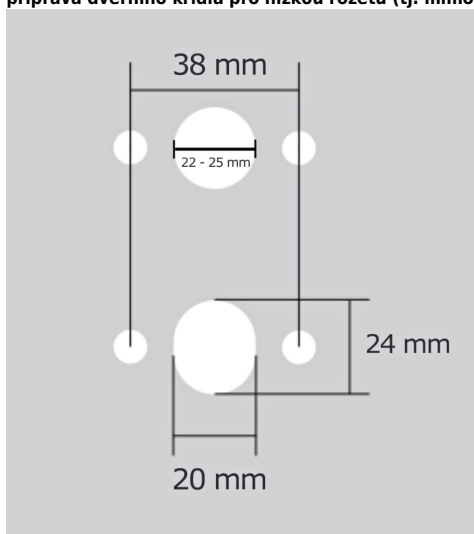

JASPER HA203 WC/NI-SAT-MAT

» DVERNÉ KOVANIA » INTERIÉROVÉ » Rozetové hranaté

Dodávateľské číslo	HS129908
Značka	TWIN
Kód produktu	03800-9295

Provedení:
BSR - bez spodných rozet
BB - na obyčejný kľúč
PZ - na cylindrickou vložku (např. FAB)
WC - s WC kľúčou

[prohlášení o shodě](#)
([vysvětlení klasifikační tabulky](#))

rozměr rozety pod kliku / BB / WC: 52 x 37 x 11 mm
rozměr rozety PZ: 52 x 11 mm

příprava dveřního křídla pro nízkou rozetu (tj. mimo spodní rozety PZ):

Dostupnosť na hlavnom sklade:
Dostupné množstvo u dodávateľa:

u dodávateľa
51,00 sd

JASPER HA203 WC/NI-SAT-MAT

» DVERNÉ KOVANIA » INTERIÉROVÉ » Rozetové hranaté

Parametry

Značka	TWIN
Farba	Satén nikel, stříbrná
