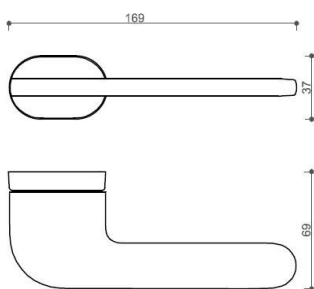

JASPER HA203 WC/NI-SAT-MAT

» DVERNÉ KOVANIA » INTERIÉROVÉ » Rozetové hranaté

Dodávateľské číslo	HS129908
Značka	TWIN
Kód produktu	03800-9295

Provedení:
BSR - bez spodných rozet
BB - na obyčejný kľúč
PZ - na cylindrickou vložku (např. FAB)
WC - s WC kľúčkou
[prohlášení o shodě](#)
[\(vysvětlení klasifikační tabulky\)](#)

rozměr rozety pod kliku / BB / WC: 52 x 37 x 11 mm

rozměr rozety PZ: 52 x 11 mm

příprava dveřního křídla pro nízku rozetu (tj. mimo spodní rozety PZ):

Dostupnosť na hlavnom sklade:
Dostupné množstvo u dodávateľa:

u dodávateľa
45,00 sd

Parametry

Značka	TWIN
Farba	Satén nikel, strieborná