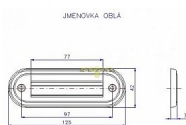

Jmenovka oblá ROSTEX chrom

» DVERNÉ KOVANIA » DVERNÉ DOPLNKY

Dodávateľské číslo	4142500100
EAN	8590718723916
Kód produktu	02000-4300
Balení	1 Ks

Jmenovka oblá

Dostupnosť na hlavnom sklade: u dodávateľa
Dostupné množstvo u dodávateľa: sklad dodávateľa