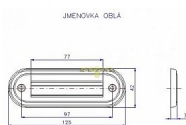

# Jmenovka oblá ROSTEX chrom

» DVERNÉ KOVANIA » DVERNÉ DOPLNKY

Dodávateľské číslo	4142500100
EAN	8590718723916
Kód produktu	02000-4300
Balení	1 Ks

Jmenovka oblá

Dostupnosť na hlavnom sklade: u dodávateľa  
Dostupné množstvo u dodávateľa: sklad dodávateľa