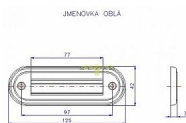

Jmenovka oblá ROSTEX chrom

» DVERNÉ KOVANIA » DVERNÉ DOPLNKY

Dodávateľské číslo	4142500100
EAN	8590718723916
Kód produktu	02000-4300
Balení	1 Ks

Jmenovka oblá

Dostupnosť na hlavnom sklade: u dodávateľa
Dostupné množstvo u dodávateľa: sklad dodávateľa