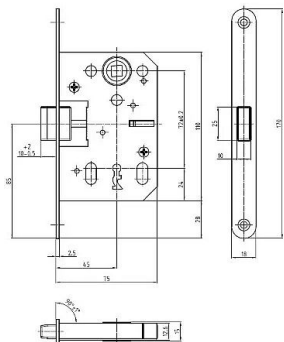

K 040 PL 72/75 mm D45 OK MAGNETICKÝ

» ZABEZPEČENIE » ZADLABÁVACIE ZÁMKY » Magnetické

Dodávateľské číslo	1549248360482
EAN	8595087570239
Kód produktu	04000-0805
Balení	1 Ks

Magnetický zámek (menších rozměrů)

Dostupnosť na hlavnom sklade: skladom

Parametry

Rozteč	72
--------	----