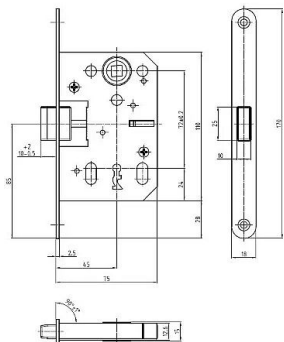

# K 040 PL 72/75 mm D45 OK MAGNETICKÝ

» ZABEZPEČENIE » ZADLABÁVACIE ZÁMKY » Magnetické

Dodávateľské číslo	1549248360482
EAN	8595087570239
Kód produktu	04000-0805
Balení	1 Ks

Magnetický zámek ( menších rozměrů )

## Parametry

Rozteč	72
--------	----