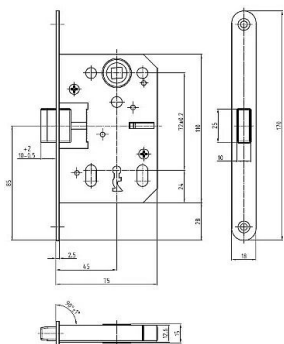

K 040 PL 72/75 mm D45 OK MAGNETICKÝ

» ZABEZPEČENIE » ZADLABÁVACIE ZÁMKY » Magnetické

EAN 8595087570369

Kód produktu 04000-0805

Balení 1 Ks

Magnetický zámek (menších rozměrů)

Dostupnost na hlavnem sklade: skladom

Parametry

Rozteč 72