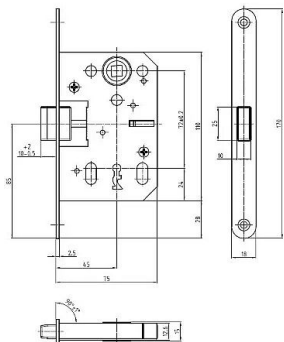

K 040 PL 72/75 mm D45 OK MAGNETICKÝ

» ZABEZPEČENIE » ZADLABÁVACIE ZÁMKY » Magnetické

EAN 8595087570369

Kód produktu 04000-0805

Balení 1 Ks

Magnetický zámek (menších rozměrů)

Dostupnost na hlavnem sklade: skladom

Parametry

Rozteč 72