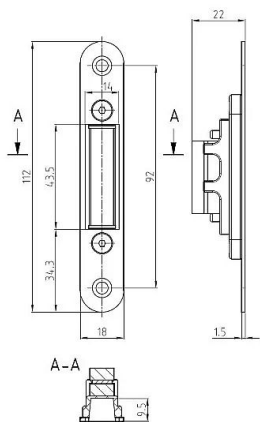

# K 040 protiplech krátky k magnetickému zámku

» ZABEZPEČENIE » ZADLABÁVACIE ZÁMKY » Príslušenstvo

EAN	8595087570017
Kód produktu	04000-0810
Balení	1 Ks

Magnetický zámek ( menších rozměrů )

Dostupnosť na hlavnom sklade: u dodávateľa  
Dostupné množstvo u dodávateľa: sklad dodávateľa

## Parametry

Rozteč	72
--------	----