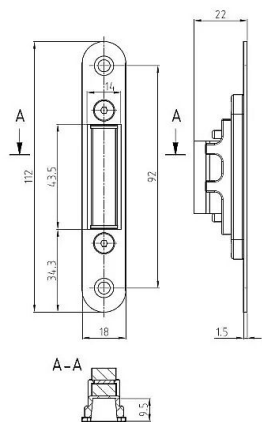

# K 040 protiplech krátky k magnetickému zámku

» ZABEZPEČENIE » ZADLABÁVACIE ZÁMKY » Príslušenstvo

EAN 8595087570017

Kód produktu 04000-0810

Balení 1 Ks

Magnetický zámek ( menších rozměrů )

Dostupnosť na hlavnom sklade: u dodávateľa

## Parametry

Rozteč 72