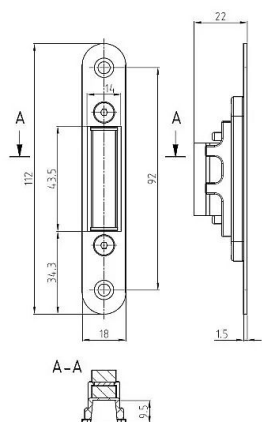

# K 040 protiplech krátky k magnetickému zámku

» ZABEZPEČENIE » ZADLABÁVACIE ZÁMKY » Príslušenstvo

Dodávateľské číslo	1549983696000
EAN	8595087570017
Kód produktu	04000-0810
Balení	1 Ks

Magnetický zámek ( menších rozměrů )

## Parametry

Rozteč	72
--------	----