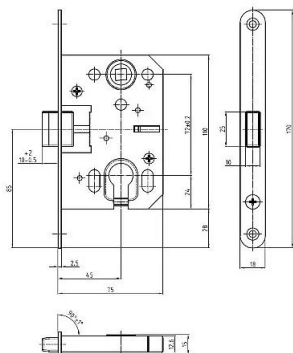

K 041 PL 72/75 mm D45 PZ MAGNETICKÝ

» ZABEZPEČENIE » ZADLABÁVACIE ZÁMKY » Magnetické

Kód produktu

04000-0806

Balení

1 Ks

Magnetický zámek (menších rozměrů)

Dostupnost na hlavnem sklade:

u dodávateľa

Dostupné množstvo u dodávateľa:

sklad dodávateľa

Parametry

Rozteč

72