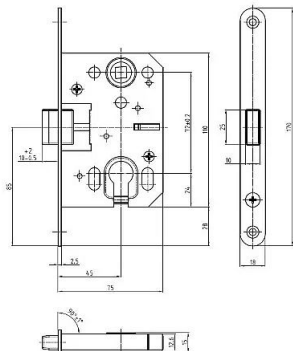

K 041 PL 72/75 mm D45 PZ MAGNETICKÝ

» ZABEZPEČENIE » ZADLABÁVACIE ZÁMKY » Magnetické

Kód produktu

04000-0806

Balení

1 Ks

Magnetický zámek (menších rozměrů)

Dostupnost na hlavnem sklade:

u dodávateľa

Dostupné množstvo u dodávateľa:

sklad dodávateľa

Parametry

Rozteč

72