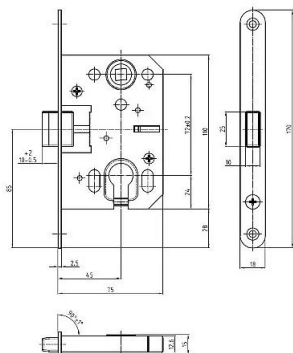

K 041 PL 72/75 mm D45 PZ MAGNETICKÝ

» ZABEZPEČENIE » ZADLABÁVACIE ZÁMKY » Magnetické

Kód produktu 04000-0806

Balení 1 Ks

Magnetický zámek (menších rozměrů)

Dostupnosť na hlavnom sklade: u dodávateľa
Dostupné množstvo u dodávateľa: sklad dodávateľa

Parametry

Rozteč 72