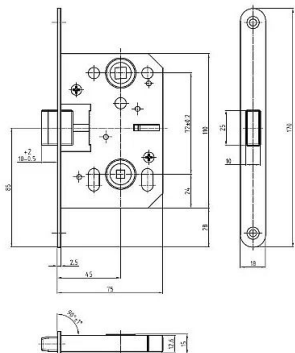

K 042 PL 72/75 mm D45 WC MAGNETICKÝ

» ZABEZPEČENIE » ZADLABÁVACIE ZÁMKY » Magnetické

Dodávateľské číslo	1549248087482
EAN	8595087570376
Kód produktu	04000-0807
Balení	1 Ks

Magnetický zámek (menších rozměrů)

Dostupnosť na hlavnom sklade: u dodávateľa
Dostupné množstvo u dodávateľa: sklad dodávateľa

Parametry

Rozteč	72
--------	----