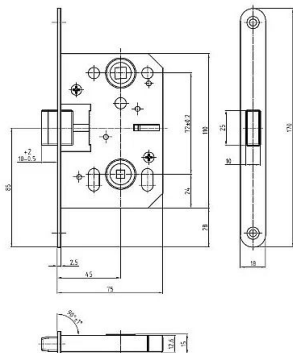

K 042 PL 72/75 mm D45 WC MAGNETICKÝ

» ZABEZPEČENIE » ZADLABÁVACIE ZÁMKY » Magnetické

Dodávateľské číslo	1549248087482
EAN	8595087570376
Kód produktu	04000-0807
Balení	1 Ks

Magnetický zámek (menších rozměrů)

Dostupnosť na hlavnom sklade: u dodávateľa
Dostupné množstvo u dodávateľa: sklad dodávateľa

Parametry

Rozteč	72
--------	----