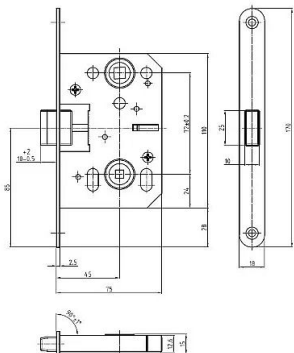

K 042 PL 72/75 mm D45 WC MAGNETICKÝ

» ZABEZPEČENIE » ZADLABÁVACIE ZÁMKY » Magnetické

Kód produktu 04000-0807

Balení 1 Ks

Magnetický zámek (menších rozměrů)

Dostupnost na hlavnem sklade: u dodávateľa
Dostupné množstvo u dodávateľa: sklad dodávateľa

Parametry

Rozteč 72