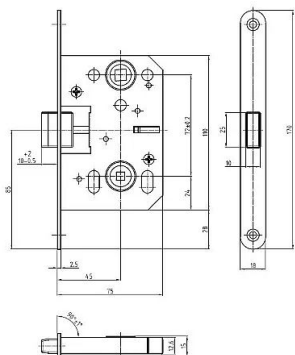

K 042 PL 72/75 mm D45 WC MAGNETICKÝ

» ZABEZPEČENIE » ZADLABÁVACIE ZÁMKY » Magnetické

Kód produktu 04000-0807

Balení 1 Ks

Magnetický zámek (menších rozměrů)

Dostupnost na hlavnem sklade: u dodávateľa
Dostupné množstvo u dodávateľa: sklad dodávateľa

Parametry

Rozteč 72