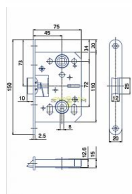

K 053 PL 72/75 mm D45 WC

» ZABEZPEČENIE » ZADLABÁVACIE ZÁMKY » WC

Dodávateľské číslo	1549248081010
EAN	8595087545459
Kód produktu	04000-0240
Balení	1 Ks

Zámek zadlabací pouze se střelkou, EC

Dostupnosť na hlavnom sklade: skladom