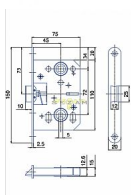

K 053 PL 72/75 mm D45 WC

» ZABEZPEČENIE » ZADLABÁVACIE ZÁMKY » WC

Dodávateľské číslo	1549248081010
EAN	8595087545459
Kód produktu	04000-0240
Balení	1 Ks

Zámek zadlabací pouze se střelkou, EC

Dostupnosť na hlavnom sklade: skladom