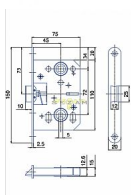

K 053 PL 72/75 mm D45 WC

» ZABEZPEČENIE » ZADLABÁVACIE ZÁMKY » WC

EAN	8595087545459
Kód produktu	04000-0240
Balení	1 Ks

Zámek zadlabací pouze se střílkou, EC

Dostupnosť na hlavnom sklade: skladom

Parametry