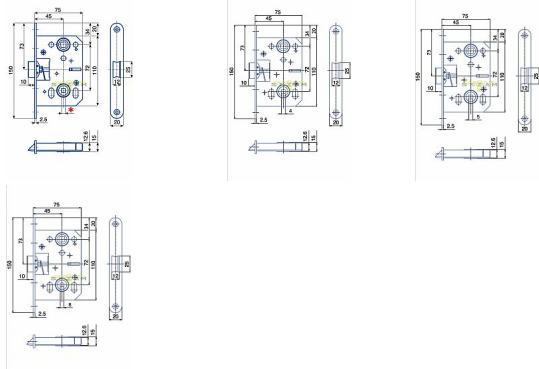

K 053 PL 72/75 mm D45 WC

» ZABEZPEČENIE » ZADLABÁVACIE ZÁMKY » WC

EAN	8595087545459
Kód produktu	04000-0240
Balení	1 Ks

Zámek zadlabací pouze se střílkou, EC

Dostupnosť na hlavnom sklade: skladom

Parametry