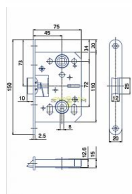

K 053 PL 72/75 mm D45 WC

» ZABEZPEČENIE » ZADLABÁVACIE ZÁMKY » WC

EAN	8595087545459
Kód produktu	04000-0240
Balení	1 Ks

Zámek zadlabací pouze se střílkou, EC

Dostupnosť na hlavnom sklade: skladom

Parametry