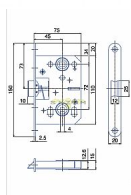

K 053 PL 72/75 mm D45 WC

» ZABEZPEČENIE » ZADLABÁVACIE ZÁMKY » WC

Dodávateľské číslo	1549248081010
EAN	8595087545459
Kód produktu	04000-0240
Balení	1 Ks

Zámek zadlabací pouze se střelkou, EC

Dostupnosť na hlavnom sklade: skladom