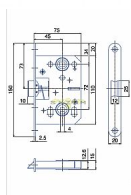

K 053 PL 72/75 mm D45 WC

» ZABEZPEČENIE » ZADLABÁVACIE ZÁMKY » WC

EAN	8595087545459
Kód produktu	04000-0240
Balení	1 Ks

Zámek zadlabací pouze se střílkou, EC

Dostupnosť na hlavnom sklade: skladom

Parametry