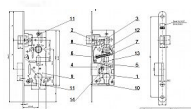

# K 108 L 72/60 mm D40 VL čelo 235mm

» ZABEZPEČENIE » ZADLABÁVACIE ZÁMKY » Vložkové

Kód produktu	04000-03590
Balení	1 Ks

Zámek zadlabací vložkový s převodem

stejný zámek jako K 105, pouze delší čelo

Dostupnost na hlavním sklade: u dodávatele  
Dostupné množství u dodávatele: sklad dodávatele

## Parametry

Značka	HOBES
Rozteč	72