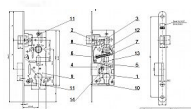

K 108 L 72/60 mm D40 VL čelo 235mm

» ZABEZPEČENIE » ZADLABÁVACIE ZÁMKY » Vložkové

Kód produktu	04000-03590
Balení	1 Ks

Zámek zadlabací vložkový s převodem

stejný zámek jako K 105, pouze delší čelo

Dostupnost na hlavním sklade: u dodávatele
Dostupné množství u dodávatele: sklad dodávatele

Parametry

Značka	HOBES
Rozteč	72