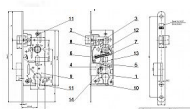

K 108 L 72/60 mm D40 VL čelo 235mm

» ZABEZPEČENIE » ZADLABÁVACIE ZÁMKY » Vložkové

Kód produktu	04000-03590
Balení	1 Ks

Zámek zadlabací vložkový s převodem

stejný zámek jako K 105, pouze delší čelo

Dostupnost na hlavním sklade: u dodávatele
Dostupné množství u dodávatele: sklad dodávatele

Parametry

Značka	HOBES
Rozteč	72