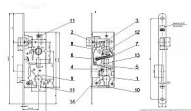

K 108 P 72/60 mm D40 VL čelo 235mm

» ZABEZPEČENIE » ZADLABÁVACIE ZÁMKY » Vložkové

Kód produktu	04000-03592
Balení	1 Ks

Zámek zadlabací vložkový s převodem

stejný zámek jako K 105, pouze delší čelo

Dostupnost na hlavním sklade: u dodávatele
Dostupné množství u dodávatele: sklad dodávatele

Parametry

Značka	HOBES
Rozteč	72