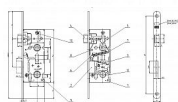

K 109 L 72/60 mm D40 WC čelo 235mm

» ZABEZPEČENIE » ZADLABÁVACIE ZÁMKY » WC

Značka	HOBES
Kód produktu	04000-0355
Balení	1 Ks

Zámek zadlabací bez převodu - WC zámek

stejný zámek jako K 111, pouze delší čelo

Dostupnosť na hlavnom sklade: u dodávateľa
Dostupné množstvo u dodávateľa: sklad dodávateľa

Parametry

Značka	HOBES
Rozteč	72