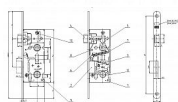

# K 109 P 72/60 mm D40 WC čelo 235mm

» ZABEZPEČENIE » ZADLABÁVACIE ZÁMKY » WC

Kód produktu	04000-0356
Balení	1 Ks

Zámek zadlabací bez převodu - WC zámek

stejný zámek jako K 111, pouze delší čelo

Dostupnost na hlavním sklade: u dodávatele  
Dostupné množství u dodávatele: sklad dodávatele

## Parametry

Značka	HOBES
Rozteč	72