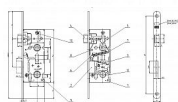

# K 109 P 72/60 mm D40 WC čelo 235mm

» ZABEZPEČENIE » ZADLABÁVACIE ZÁMKY » WC

Kód produktu	04000-0356
Balení	1 Ks

Zámek zadlabací bez převodu - WC zámek

stejný zámek jako K 111, pouze delší čelo

Dostupnost na hlavním sklade:	u dodávatele
Dostupné množství u dodávatele:	sklad dodávatele

## Parametry

Značka	HOBES
Rozteč	72