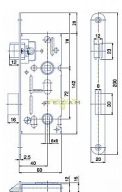

# K 111 C PL 72/60 mm D40 WC čelo 18mm

» ZABEZPEČENIE » ZADLABÁVACIE ZÁMKY » WC

EAN	8595087512680
Kód produktu	04000-0325
Balení	1 Ks

Zámek zadlabací obyčejný, bez převodu - WC zámek

Dostupnost na hlavním sklade: