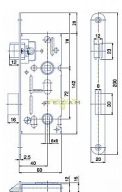

K 111 C PL 72/60 mm D40 WC čelo 18mm

» ZABEZPEČENIE » ZADLABÁVACIE ZÁMKY » WC

Dodávateľské číslo	1549248011010
EAN	8595087512680
Kód produktu	04000-0325
Balení	1 Ks

Zámek zadlabací obyčejný, bez převodu - WC zámek

Dostupnosť na hlavnom sklade: u dodávateľa

Parametry

Rozteč	72
--------	----