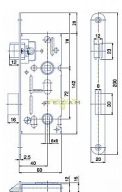

# K 111 C PL 72/60 mm D40 WC čelo 18mm

» ZABEZPEČENIE » ZADLABÁVACIE ZÁMKY » WC

EAN	8595087512680
Kód produktu	04000-0325
Balení	1 Ks

Zámek zadlabací obyčejný, bez převodu - WC zámek

Dostupnost na hlavnem sklade: u dodávateľa