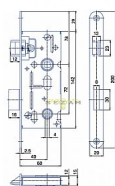

# K 111 C PL 72/60 mm D40 WC čelo 18mm

» ZABEZPEČENIE » ZADLABÁVACIE ZÁMKY » WC

EAN	8595087512680
Kód produktu	04000-0325
Balení	1 Ks

Zámek zadlabací obyčejný, bez převodu - WC zámek

Dostupnost na hlavním sklade: