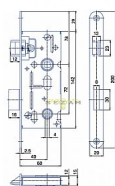

K 111 C PL 72/60 mm D40 WC čelo 18mm

» ZABEZPEČENIE » ZADLABÁVACIE ZÁMKY » WC

Dodávateľské číslo	1549248011010
EAN	8595087512680
Kód produktu	04000-0325
Balení	1 Ks

Zámek zadlabací obyčejný, bez převodu - WC zámek

Dostupnosť na hlavnom sklade: u dodávateľa

Parametry

Rozteč	72
--------	----