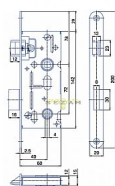

# K 111 C PL 72/60 mm D40 WC čelo 18mm

» ZABEZPEČENIE » ZADLABÁVACIE ZÁMKY » WC

EAN	8595087512680
Kód produktu	04000-0325
Balení	1 Ks

Zámek zadlabací obyčejný, bez převodu - WC zámek

Dostupnost na hlavnem sklade: u dodávateľa