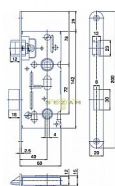

# K 111 PL 72/60 mm D40 WC

» ZABEZPEČENIE » ZADLABÁVACIE ZÁMKY » WC

EAN	8595087545275
Kód produktu	04000-0320
Balení	1 Ks

Zámek zadlabací obyčejný, bez převodu - WC zámek

Dostupnosť na hlavnom sklade: viac ako 50 ks