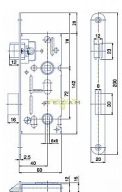

K 111 PL 72/60 mm D40 WC

» ZABEZPEČENIE » ZADLABÁVACIE ZÁMKY » WC

Dodávateľské číslo	1549248010010
EAN	8595087545275
Kód produktu	04000-0320
Balení	1 Ks

Zámek zadlabací obyčejný, bez převodu - WC zámek

Dostupnosť na hlavnom sklade: viac ako 50 ks