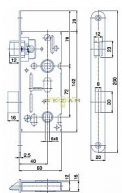

K 111 PL žltý ZN 72/60 mm D40 WC

» ZABEZPEČENIE » ZADLABÁVACIE ZÁMKY » WC

Kód produktu	04000-0330
Balení	1 Ks

Zámek zadlabací obyčejný, bez převodu - WC zámek

Dostupnosť na hlavnom sklade: u dodávateľa
Dostupné množstvo u dodávateľa: sklad dodávateľa