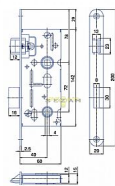

# K 111 PL žltý ZN 72/60 mm D40 WC

» ZABEZPEČENIE » ZADLABÁVACIE ZÁMKY » WC

Kód produktu	04000-0330
Balení	1 Ks

Zámek zadlabací obyčejný, bez převodu - WC zámek

Dostupnosť na hlavnom sklade: u dodávateľa  
Dostupné množstvo u dodávateľa: sklad dodávateľa