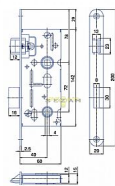

K 111 PL žltý ZN 72/60 mm D40 WC

» ZABEZPEČENIE » ZADLABÁVACIE ZÁMKY » WC

Kód produktu	04000-0330
Balení	1 Ks

Zámek zadlabací obyčejný, bez převodu - WC zámek

Dostupnosť na hlavnom sklade: u dodávateľa
Dostupné množstvo u dodávateľa: sklad dodávateľa