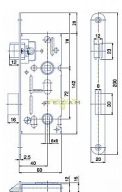

K 111 PL žltý ZN 72/60 mm D40 WC

» ZABEZPEČENIE » ZADLABÁVACIE ZÁMKY » WC

Kód produktu	04000-0330
Balení	1 Ks

Zámek zadlabací obyčejný, bez převodu - WC zámek

Dostupnosť na hlavnom sklade: u dodávateľa
Dostupné množstvo u dodávateľa: sklad dodávateľa