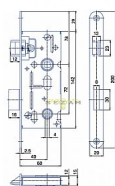

K 111 PL žltý ZN 72/60 mm D40 WC

» ZABEZPEČENIE » ZADLABÁVACIE ZÁMKY » WC

Kód produktu	04000-0330
Balení	1 Ks

Zámek zadlabací obyčejný, bez převodu - WC zámek

Dostupnosť na hlavnom sklade: u dodávateľa
Dostupné množstvo u dodávateľa: sklad dodávateľa