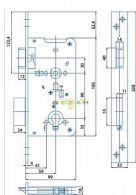

K 131 C PL 9/99 D59 VL vrátový + plech. čelo 24mm

» ZABEZPEČENIE » ZADLABÁVACIE ZÁMKY » Vložkové

Kód produktu 04000-0390

Balení 1 Ks

Zámek zadlabací vložkový, zesílený, s převodem,
bezpečnostní třída 2

Dostupnost na hlavnom sklade: skladom

Parametry

Rozteč 90