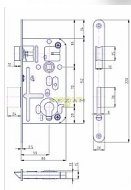

K 133 C PL 72/80 mm D50 VL čelo 18mm

» ZABEZPEČENIE » ZADLABÁVACIE ZÁMKY » Vložkové

EAN	8595087512628
Kód produktu	04000-0425
Balení	1 Ks

Zámek zadlabací vložkový, s převodem, dvouzápadový

Dostupnosť na hlavnom sklade: viac ako 10 ks
Dostupné množstvo u dodávateľa: sklad dodávateľa