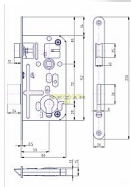

K 133 C PL 72/80 mm D50 VL čelo 18mm

» ZABEZPEČENIE » ZADLABÁVACIE ZÁMKY » Vložkové

| | |
|--------------|---------------|
| EAN | 8595087512628 |
| Kód produktu | 04000-0425 |
| Balení | 1 Ks |

Zámek zadlabací vložkový, s převodem, dvouzápadový