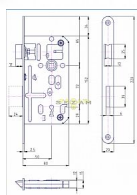

# K 134 C PL 72/80 mm D50 OK čelo 18mm

» ZABEZPEČENIE » ZADLABÁVACIE ZÁMKY » Obyčajné

EAN	8595087512673
Kód produktu	04000-0445
Balení	1 Ks

Zámek zadlabací obyčejný, dvouzápadový

Dostupnost na hlavnom sklade: