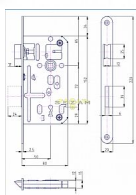

K 134 C PL 72/80 mm D50 OK čelo 18mm

» ZABEZPEČENIE » ZADLABÁVACIE ZÁMKY » Obyčajné

EAN	8595087512673
Kód produktu	04000-0445
Balení	1 Ks

Zámek zadlabací obyčejný, dvouzápadový

Dostupnosť na hlavnom sklade: skladom