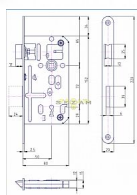

K 134 C PL 72/80 mm D50 OK čelo 18mm

» ZABEZPEČENIE » ZADLABÁVACIE ZÁMKY » Obyčajné

EAN	8595087512673
Kód produktu	04000-0445
Balení	1 Ks

Zámek zadlabací obyčejný, dvouzápadový

Dostupnost na hlavnom sklade:

skladom
na cestě 10,00 ks

Parametry

Rozteč	72