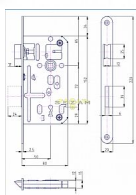

K 134 PL 72/80 mm D50 OK

» ZABEZPEČENIE » ZADLABÁVACIE ZÁMKY » Obyčajné

EAN	8595087545558
Kód produktu	04000-0440
Balení	1 Ks

Zámek zadlabací obyčejný, dvouzápadový

Dostupnosť na hlavnom sklade: viac ako 10 ks