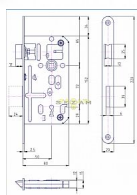

K 134 PL žltý ZN 72/80 mm D50 OK

» ZABEZPEČENIE » ZADLABÁVACIE ZÁMKY » Obyčajné

Kód produktu	04000-0450
Balení	1 Ks

Zámek zadlabací obyčejný, dvouzápadový

Dostupnosť na hlavnom sklade: u dodávateľa
Dostupné množstvo u dodávateľa: sklad dodávateľa