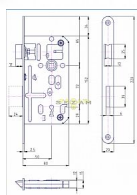

# K 134 PL žltý ZN 72/80 mm D50 OK

» ZABEZPEČENIE » ZADLABÁVACIE ZÁMKY » Obyčajné

Kód produktu	04000-0450
Balení	1 Ks

Zámek zadlabací obyčejný, dvouzápadový

Dostupnosť na hlavnom sklade: u dodávateľa  
Dostupné množstvo u dodávateľa: sklad dodávateľa