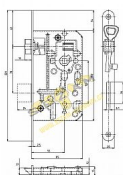

# K 137 C PL 72/85 mm D55 OK

» ZABEZPEČENIE » ZADLABÁVACIE ZÁMKY » Obyčajné

Dodávateľské číslo	1549248226010
EAN	8595087513328
Kód produktu	04000-0505
Balení	1 Ks

Zámek zadlabací obyčejný, dvouzápadový, zádlab zámku 85mm, čelo 18mm