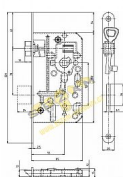

# K 137 "S" "C" PL 72/85 mm D55 OK tichá strelka. čelo 18mm

» ZABEZPEČENIE » ZADLABÁVACIE ZÁMKY » Obyčajné

EAN	8595087547859
Kód produktu	04000-0510
Balení	1 Ks

Zámek zadlabací obyčejný, dvouzápadový, s tichou strelkou, zádlab zámku 85mm, čelo 18mm