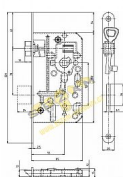

K 137 "S" "C" PL 72/85 mm D55 OK tichá strelka. čelo 18mm

» ZABEZPEČENIE » ZADLABÁVACIE ZÁMKY » Obyčajné

Dodávateľské číslo	1549248221010
EAN	8595087547859
Kód produktu	04000-0510
Balení	1 Ks

Zámek zadlabací obyčejný, dvouzápadový, s tichou střílkou, zádlab zámku 85mm, čelo 18mm

Dostupnosť na hlavnom sklade: u dodávateľa
Dostupné množstvo u dodávateľa: sklad dodávateľa

Parametry

Rozteč	72
--------	----