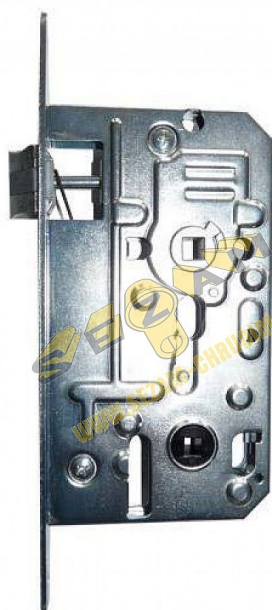

K 138 PL 72/85 mm D55 WC

» ZABEZPEČENIE » ZADLABÁVACIE ZÁMKY » WC

Dodávateľské číslo	1549248264010
EAN	8595087547712
Kód produktu	04000-0520
Balení	1 Ks

jednozápadový, bez převodu, otvor pro dělené štíty

možno provedení C - čelo síla 18mm
spodní ořech 6x6 /na zakázku možno i 4x4, 5x5, 7x7 i 8x8/

Dostupnosť na hlavnom sklade: u dodávateľa
Dostupné množstvo u dodávateľa: sklad dodávateľa

Parametry

Rozteč	72
--------	----