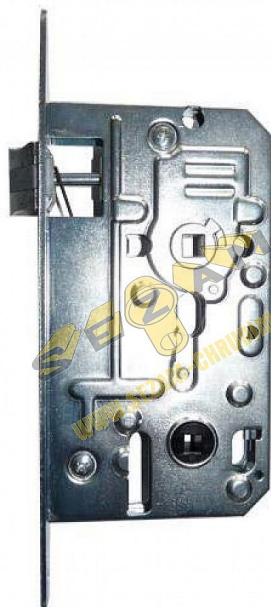

# K 138 PL 72/85 mm D55 WC

» ZABEZPEČENIE » ZADLABÁVACIE ZÁMKY » WC

EAN	8595087547712
Kód produktu	04000-0520
Balení	1 Ks

jednozápadový, bez převodu, otvor pro dělené štíty

možno provedení C - čelo síla 18mm  
spodní ořech 6x6 /na zakázku možno i 4x4, 5x5, 7x7 i 8x8/