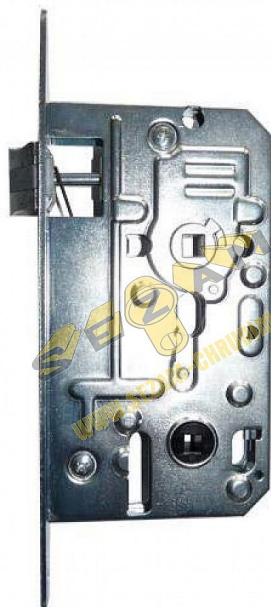

K 138 PL 72/85 mm D55 WC

» ZABEZPEČENIE » ZADLABÁVACIE ZÁMKY » WC

EAN	8595087547712
Kód produktu	04000-0520
Balení	1 Ks

jednozápadový, bez převodu, otvor pro dělené štíty

možno provedení C - čelo síla 18mm
spodní ořech 6x6 /na zakázku možno i 4x4, 5x5, 7x7 i 8x8/

Dostupnost na hlavním sklade: u dodávatele
Dostupné množství u dodávatele: sklad dodávatele

Parametry

Rozteč	72
--------	----