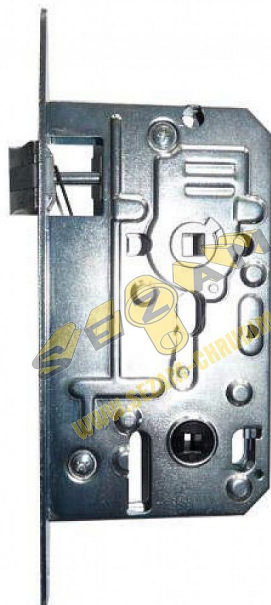

# K 138 S“ “C PL 72/85 mm D55 WC tichá strelka, čelo 18 mm

» ZABEZPEČENIE » ZADLABÁVACIE ZÁMKY » WC

Dodávateľské číslo	1549248261010
EAN	8595087547873
Kód produktu	04000-0517
Balení	1 Ks

Zámek zadlabací WC, dvouzápadový, s tichou střelkou, zádlab zámku 85mm, čelo 18mm