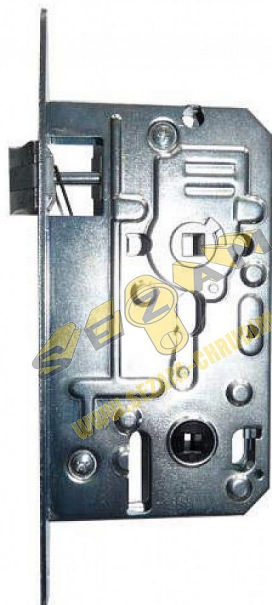

# K 138 S“ “C PL 72/85 mm D55 WC tichá strelka, čelo 18 mm

» ZABEZPEČENIE » ZADLABÁVACIE ZÁMKY » WC

Dodávateľské číslo	1549248261010
EAN	8595087547873
Kód produktu	04000-0517
Balení	1 Ks

Zámek zadlabací WC, dvouzápadový, s tichou střelkou, zádlab zámku 85mm, čelo 18mm