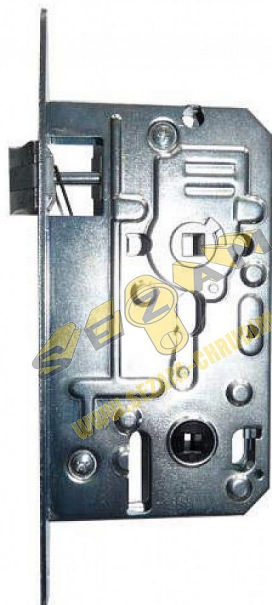

K 138 S“ “C PL 72/85 mm D55 WC tichá strelka, čelo 18 mm

» ZABEZPEČENIE » ZADLABÁVACIE ZÁMKY » WC

Dodávateľské číslo	1549248261010
EAN	8595087547873
Kód produktu	04000-0517
Balení	1 Ks

Zámek zadlabací WC, dvouzápadový, s tichou střelkou, zádlab zámku 85mm, čelo 18mm

Dostupnosť na hlavnom sklade: skladom
Dostupné množstvo u dodávateľa: sklad dodávateľa

Parametry

Rozteč	72
--------	----