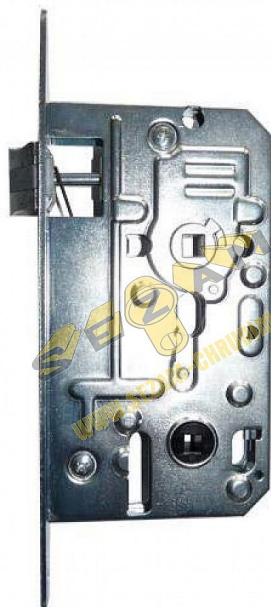

K 138 S PL 72/85 mm D55 WC tichá strelka

» ZABEZPEČENIE » ZADLABÁVACIE ZÁMKY » WC

EAN	8595087547675
Kód produktu	04000-0515
Balení	1 Ks

Zámek zadlabací WC, dvouzápadový, s tichou střelkou,
zádlab zámku 85mm, čelo 20 mm

Dostupnost na hlavnom sklade: u dodávateľa
Dostupné množstvo u dodávateľa: sklad dodávateľa

Parametry

Rozteč	72
--------	----