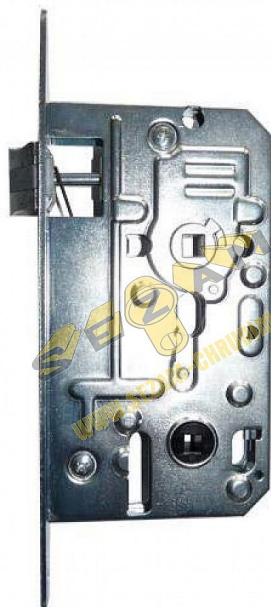

K 138 S PL 72/85 mm D55 WC tichá strelka

» ZABEZPEČENIE » ZADLABÁVACIE ZÁMKY » WC

Dodávateľské číslo	1549248262010
EAN	8595087547675
Kód produktu	04000-0515
Balení	1 Ks

Zámek zadlabací WC, dvouzápadový, s tichou střílkou, zádlab zámku 85mm, čelo 20 mm

Dostupnosť na hlavnom sklade: u dodávateľa
Dostupné množstvo u dodávateľa: sklad dodávateľa

Parametry

Rozteč	72
--------	----