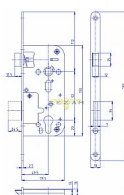

K 162 PL 92/80 D49,5 VL čelo 18mm

» ZABEZPEČENIE » ZADLABÁVACIE ZÁMKY » Vložkové

EAN	8595087542748
Kód produktu	04000-0525
Balení	1 Ks

Zámek zadlabací vložkový s převodem, dvouzápadový, rozteč 92 mm, hloubka 79,5mm; bezpečnostní třída 2

Dostupnost na hlavním sklade: skladom
Dostupné množství u dodávatele: sklad dodávatele

Parametry

Rozteč	92
--------	----