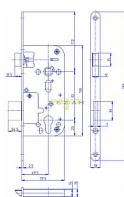

# K 162 PL 92/80 D49,5 VL čelo 18mm

» ZABEZPEČENIE » ZADLABÁVACIE ZÁMKY » Vložkové

EAN	8595087542748
Kód produktu	04000-0525
Balení	1 Ks

Zámek zadlabací vložkový s převodem, dvouzápadový, rozteč 92 mm, hloubka 79,5mm; bezpečnostní třída 2