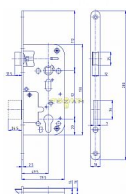

K 162 PP!! PL 92/80 D49.5 VL čelo 18mm protipožiarň

» ZABEZPEČENIE » ZADLABÁVACIE ZÁMKY » Vložkové

Kód produktu	04000-0530
Balení	1 Ks

zámek zadlabací vložkový s převodem, dvouzápadový, rozteč 92 mm

Dostupnosť na hlavnom sklade: u dodávateľa
Dostupné množstvo u dodávateľa: sklad dodávateľa

Parametry

Rozteč	92
--------	----