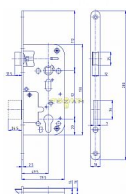

# K 162 PP!! PL 92/80 D49.5 VL čelo 18mm protipožiarň

» ZABEZPEČENIE » ZADLABÁVACIE ZÁMKY » Vložkové

Kód produktu	04000-0530
Balení	1 Ks

zámek zadlabací vložkový s převodem, dvouzápadový, rozteč 92 mm

Dostupnosť na hlavnom sklade: u dodávateľa  
Dostupné množstvo u dodávateľa: sklad dodávateľa

## Parametry

Rozteč	92
--------	----