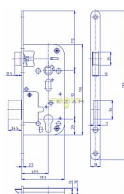

# K 162 PP!! PL 92/80 D49.5 VL čelo 18mm protipožiarň

» ZABEZPEČENIE » ZADLABÁVACIE ZÁMKY » Vložkové

Kód produktu	04000-0530
Balení	1 Ks

zámek zadlabací vložkový s převodem, dvouzápadový, rozteč 92 mm

Dostupnosť na hlavnom sklade: u dodávateľa  
na cestě 3,00 ks  
Dostupné množstvo u dodávateľa: sklad dodávateľa

## Parametry

Rozteč	92
--------	----