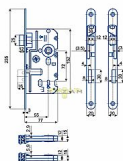

K 220 C L 72/77 mm D55 OK čelo 18mm

» ZABEZPEČENIE » ZADLABÁVACIE ZÁMKY » Obyčajné

Kód produktu	04000-0575
Balení	1 Ks

Zámek zadlabací, obyčejný, jednozápadový, dle DIN normy, zámek se dodává levý nebo pravý

Dostupnost na hlavnom sklade: skladom

Popis

Zámek zadlabací, obyčejný, jednozápadový, dle DIN normy, zámek se dodává levý nebo pravý

Parametry

Rozteč	72
--------	----