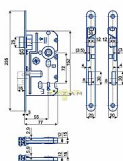

K 220 C L 72/77 mm D55 OK čelo 18mm

» ZABEZPEČENIE » ZADLABÁVACIE ZÁMKY » Obyčajné

Kód produktu	04000-0575
Balení	1 Ks

Zámek zadlabací, obyčejný, jednozápadový, dle DIN normy, zámek se dodává levý nebo pravý

Dostupnost na hlavnom sklade: skladom

Popis

Zámek zadlabací, obyčejný, jednozápadový, dle DIN normy, zámek se dodává levý nebo pravý

Parametry

Rozteč	72
--------	----