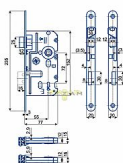

# K 220 C L 72/77 mm D55 OK čelo 18mm

» ZABEZPEČENIE » ZADLABÁVACIE ZÁMKY » Obyčajné

Kód produktu	04000-0575
Balení	1 Ks

Zámek zadlabací, obyčejný, jednozápadový, dle DIN normy, zámek se dodává levý nebo pravý

## Popis

Zámek zadlabací, obyčejný, jednozápadový, dle DIN normy, zámek se dodává levý nebo pravý