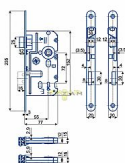

K 220 C P 72/77 mm D55 OK čelo 18mm

» ZABEZPEČENIE » ZADLABÁVACIE ZÁMKY » Obyčajné

Kód produktu	04000-0580
Balení	1 Ks

Zámek zadlabací, obyčejný, jednozápadový, dle DIN normy, zámek se dodává levý nebo pravý

Dostupnost na hlavnom sklade: skladom

Popis

Zámek zadlabací, obyčejný, jednozápadový, dle DIN normy, zámek se dodává levý nebo pravý

Parametry

Rozteč	72
--------	----