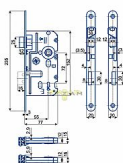

K 220 C P 72/77 mm D55 OK čelo 18mm

» ZABEZPEČENIE » ZADLABÁVACIE ZÁMKY » Obyčajné

Kód produktu	04000-0580
Balení	1 Ks

Zámek zadlabací, obyčejný, jednozápadový, dle DIN normy, zámek se dodává levý nebo pravý

Dostupnost na hlavnom sklade: skladom

Popis

Zámek zadlabací, obyčejný, jednozápadový, dle DIN normy, zámek se dodává levý nebo pravý

Parametry

Rozteč	72
--------	----