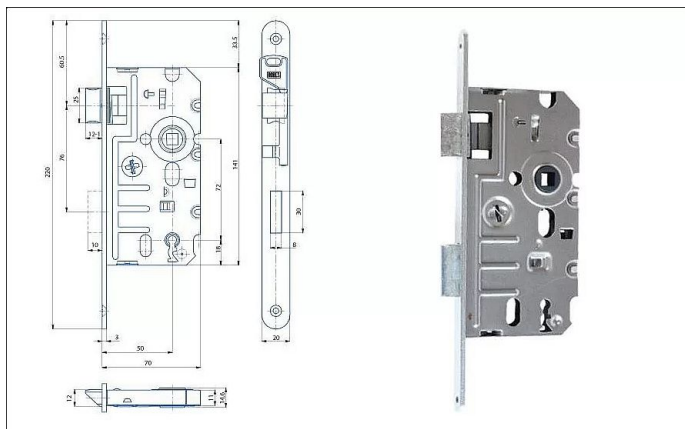

# K 240 L 72/70 mm D50 OK

» ZABEZPEČENIE » ZADLABÁVACIE ZÁMKY » Obyčajné

EAN 8595087547897

Kód produktu 04000-0610

Balení 1 Ks

Zámek zadlabací, obyčejný, jednozápadový, zámek se dodává levý nebo pravý

Dostupnosť na hlavnom sklade: skladom