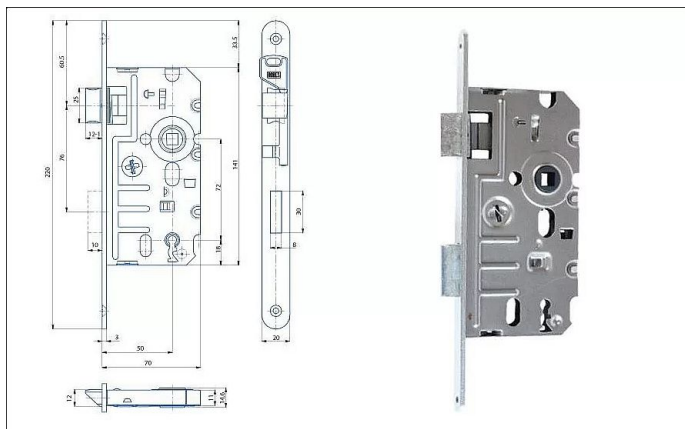

K 240 L 72/70 mm D50 OK

» ZABEZPEČENIE » ZADLABÁVACIE ZÁMKY » Obyčajné

Dodávateľské číslo	1549248180150
EAN	8595087547897
Kód produktu	04000-0610
Balení	1 Ks

Zámek zadlabací, obyčejný, jednozápadový, zámek se dodává levý nebo pravý

Dostupnosť na hlavnom sklade: viac ako 10 ks

Parametry

Rozteč	72
--------	----