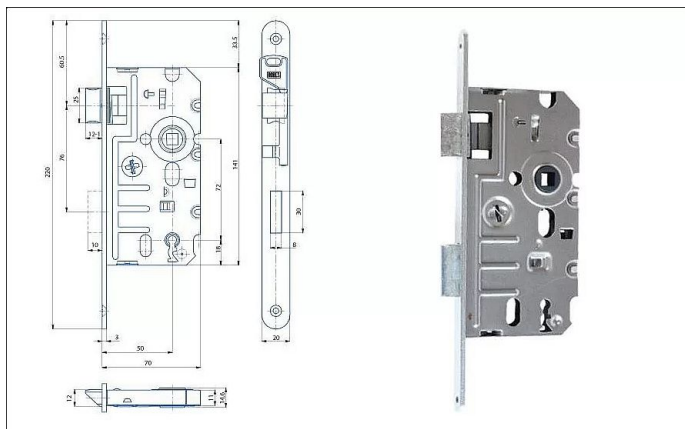

K 240 L 72/70 mm D50 OK

» ZABEZPEČENIE » ZADLABÁVACIE ZÁMKY » Obyčajné

EAN 8595087547897

Kód produktu 04000-0610

Balení 1 Ks

Zámek zadlabací, obyčejný, jednozápadový, zámek se
dodává levý nebo pravý

Dostupnosť na hlavnom sklade: skladom