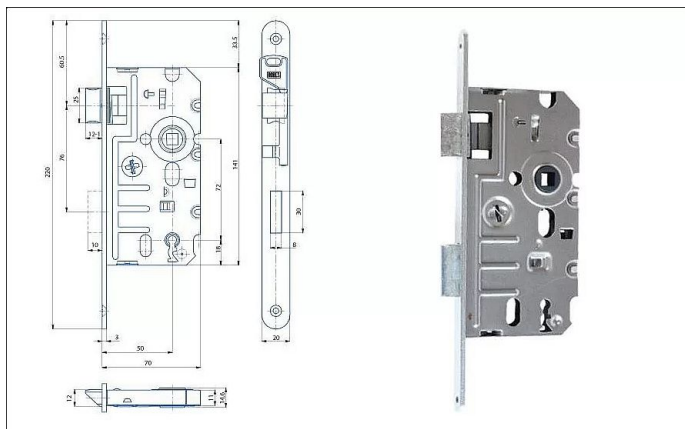

K 240 P 72/70 mm D50 OK

» ZABEZPEČENIE » ZADLABÁVACIE ZÁMKY » Obyčajné

Dodávateľské číslo	1549248180250
EAN	8595087547880
Kód produktu	04000-0615
Balení	1 Ks

Zámek zadlabací, obyčejný, jednozápadový, zámek se dodává levý nebo pravý

Dostupnosť na hlavnom sklade: viac ako 10 ks

Parametry

Rozteč	72
--------	----