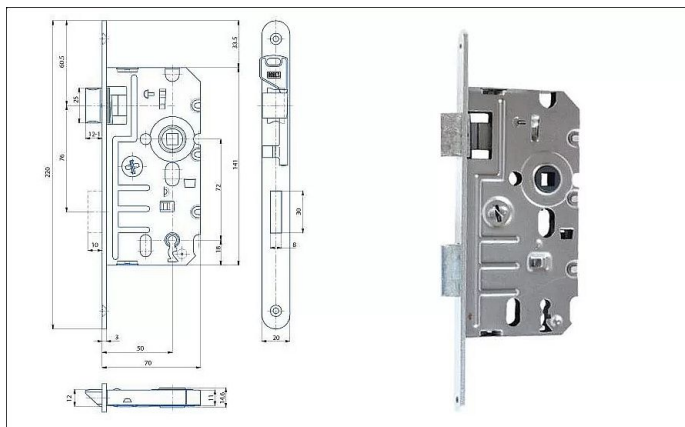

K 240 P 72/70 mm D50 OK

» ZABEZPEČENIE » ZADLABÁVACIE ZÁMKY » Obyčajné

EAN 8595087547880

Kód produktu 04000-0615

Balení 1 Ks

Zámek zadlabací, obyčejný, jednozápadový, zámek se dodává levý nebo pravý

Dostupnosť na hlavnom sklade: skladom