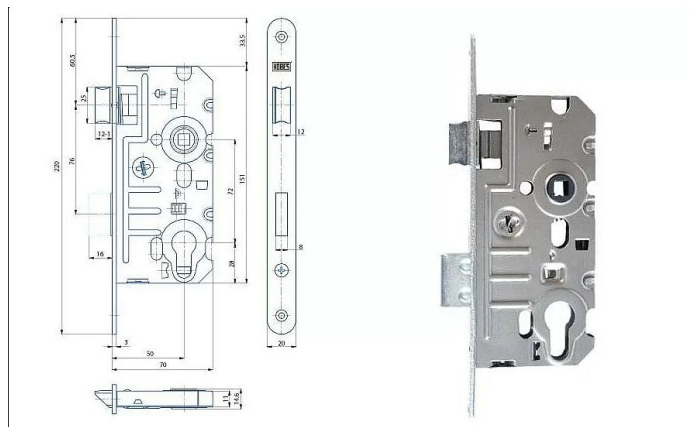

K 241 L 72/70 mm D50 VL

» ZABEZPEČENIE » ZADLABÁVACIE ZÁMKY » Vložkové

EAN 8595087547910

Kód produktu 04000-0600

Balení 1 Ks

Zámek zadlabací vložkový, jednozápadový, s převodem,
zámek se dodává levý nebo pravý

Dostupnost na hlavnom sklade: viac ako 10 ks

Parametry

Rozteč 72