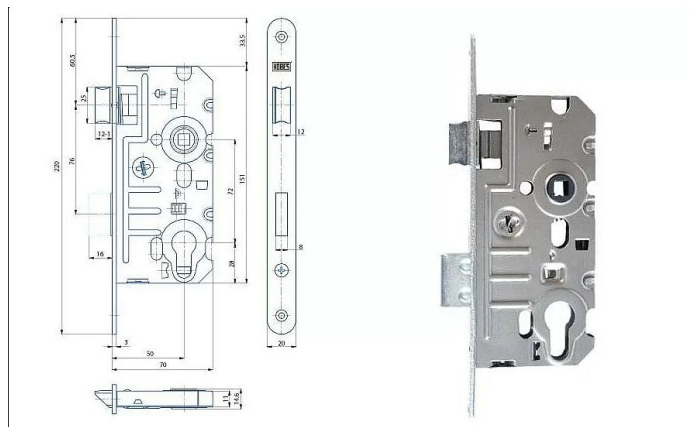

K 241 P 72/70 mm D50 VL

» ZABEZPEČENIE » ZADLABÁVACIE ZÁMKY » Vložkové

EAN 8595087547903

Kód produktu 04000-0605

Balení 1 Ks

Zámek zadlabací vložkový, jednozápadový, s převodem,
zámek se dodává levý nebo pravý

Dostupnost na hlavnom sklade: skladom

Parametry

Rozteč 72