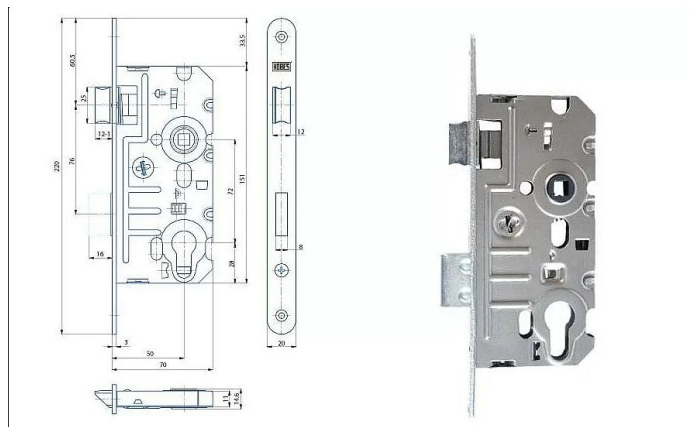

K 241 P 72/70 mm D50 VL

» ZABEZPEČENIE » ZADLABÁVACIE ZÁMKY » Vložkové

EAN 8595087547903

Kód produktu 04000-0605

Balení 1 Ks

Zámek zadlabací vložkový, jednozápadový, s převodem,
zámek se dodává levý nebo pravý

Dostupnost na hlavnom sklade: viac ako 10 ks

Parametry

Rozteč 72