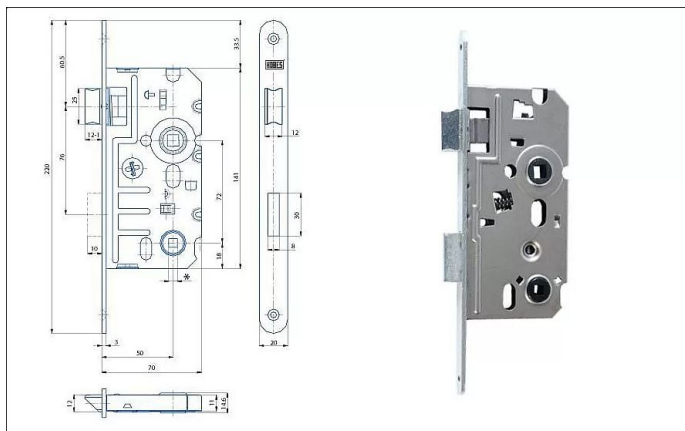

K 242 L 72/70 mm D50 WC

» ZABEZPEČENIE » ZADLABÁVACIE ZÁMKY » WC

EAN

8595087547934

Kód produktu

04000-0625

Balení

1 Ks

Zámek zadlabací WC, jednozápadový, zámek se dodává levý nebo pravý

Dostupnost na hlavnem sklade:

skladom

Parametry

Rozteč

72