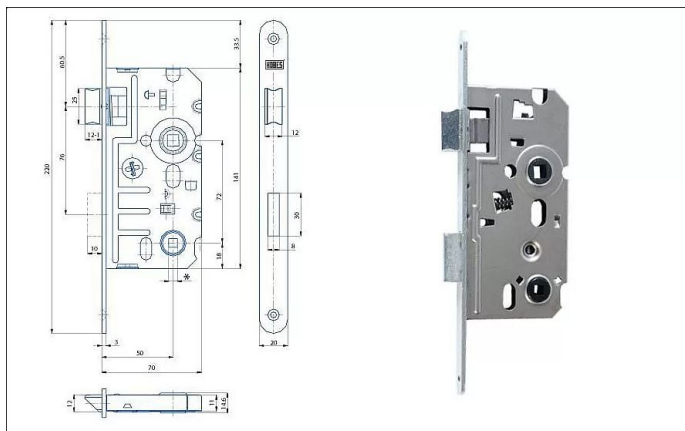

# K 242 L 72/70 mm D50 WC

» ZABEZPEČENIE » ZADLABÁVACIE ZÁMKY » WC

Dodávateľské číslo	1549248190150
EAN	8595087547934
Kód produktu	04000-0625
Balení	1 Ks

Zámek zadlabací WC, jednozápadový, zámek se dodává levý nebo pravý