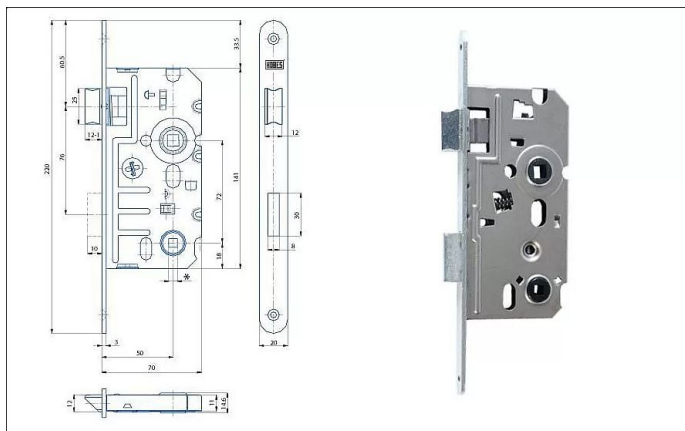

# K 242 L 72/70 mm D50 WC

» ZABEZPEČENIE » ZADLABÁVACIE ZÁMKY » WC

EAN 8595087547934

Kód produktu 04000-0625

Balení 1 Ks

Zámek zadlabací WC, jednozápadový, zámek se dodává levý nebo pravý

Dostupnost na hlavnem sklade: skladom