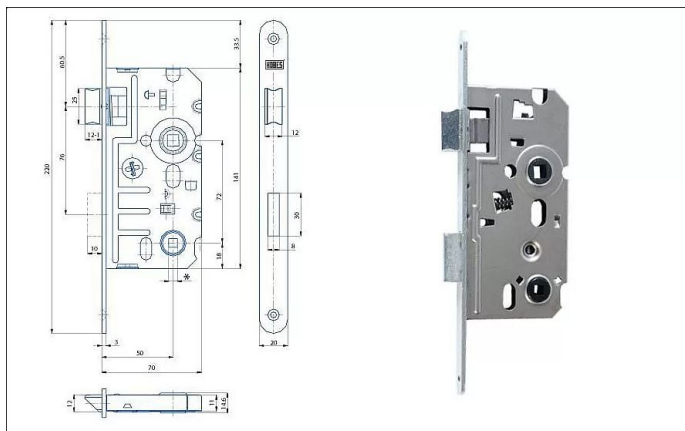

# K 242 P 72/70 mm D50 WC

» ZABEZPEČENIE » ZADLABÁVACIE ZÁMKY » WC

EAN 8595087547927

Kód produktu 04000-0620

Balení 1 Ks

Zámek zadlabací WC, jednozápadový, zámek se dodává levý nebo pravý

Dostupnost na hlavnem sklade: skladom  
na cestě 5,00 ks