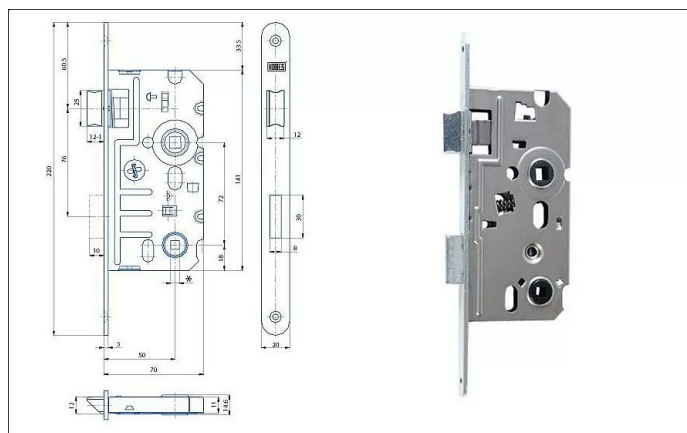

K 242 P 72/70 mm D50 WC

» ZABEZPEČENIE » ZADLABÁVACIE ZÁMKY » WC

Dodávateľské číslo	1549248190250
EAN	8595087547927
Kód produktu	04000-0620
Balení	1 Ks

Zámek zadlabací WC, jednozápadový, zámek se dodává levý nebo pravý

Dostupnosť na hlavnom sklade: u dodávateľa
na cestě 10,00 ks

Parametry

Rozteč	72
--------	----