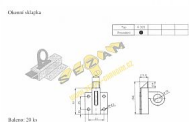

K 320 okenná sklapka KOMAS

» KLÍČKY NA OKNÁ » PRÍSLUŠENSTVO

EAN	8595012610405
Kód produktu	03000-2900
Balení	1 Ks

Sklapka okenní slouží k zajištění větracích dřevěných i kovových okenních křídel v uzavřené poloze. Nejčastěji se používá v sklepních prostorech domů.

Aby sklapka okenní spolehlivě sloužila, nutno dodržet následující pokyny:

Montáž sklapky spočívá v jejím připevnění čelně doprostřed na horní stranu okenního křídla 4 vruty $\varnothing 4$ mm (dřevěné okenní křídlo, pro kovové se použijí 4 šrouby M 4 s maticemi) tak, aby strelka sklapky při zavírání okenního křídla plynule zaskakovala za nárazník připevněný na rámu okna, případně do otvoru ve zdivu nad okenním křídlem.