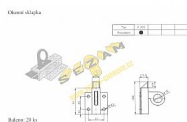

K 320 okenná sklapka KOMAS

» KLÍČKY NA OKNÁ » PRÍSLUŠENSTVO

EAN	8595012610405
Kód produktu	03000-2900
Balení	1 Ks

Sklapka okenní slouží k zajištění větracích dřevěných i kovových okenních křídel v uzavřené poloze. Nejčastěji se používá v sklepních prostorech domů.

Aby sklapka okenní spolehlivě sloužila, nutno dodržet následující pokyny:

Montáž sklapky spočívá v jejím připevnění čelně doprostřed na horní stranu okenního křídla 4 vruty $\varnothing 4$ mm (dřevěné okenní křídlo, pro kovové se použijí 4 šrouby M 4 s maticemi) tak, aby strelka sklapky při zavírání okenního křídla plynule zaskakovala za nárazník připevněný na rámu okna, případně do otvoru ve zdivu nad okenním křídlem.