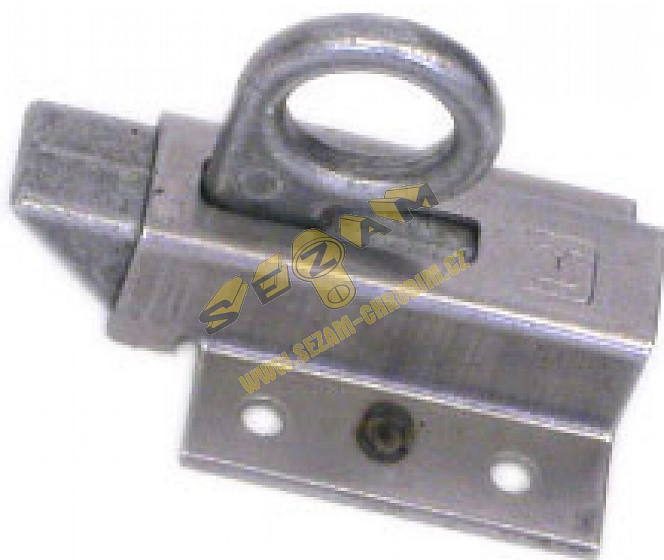

K 320 okenná sklapka KOMAS

» KLÍČKY NA OKNÁ » PRÍSLUŠENSTVO

EAN	8595012610405
Kód produktu	03000-2900
Balení	1 Ks

Sklapka okenní slouží k zajištění větracích dřevěných i kovových okenních křídel v uzavřené poloze. Nejčastěji se používá v sklepních prostorech domů.

Aby sklapka okenní spolehlivě sloužila, nutno dodržet následující pokyny:

Montáž sklapky spočívá v jejím připevnění čelně doprostřed na horní stranu okenního křídla 4 vruty $\varnothing 4$ mm (dřevěné okenní křídlo, pro kovové se použijí 4 šrouby M 4 s maticemi) tak, aby strelka sklapky při zavírání okenního křídla plynule zaskakovala za nárazník připevněný na rámu okna, případně do otvoru ve zdivu nad okenním křídlem.