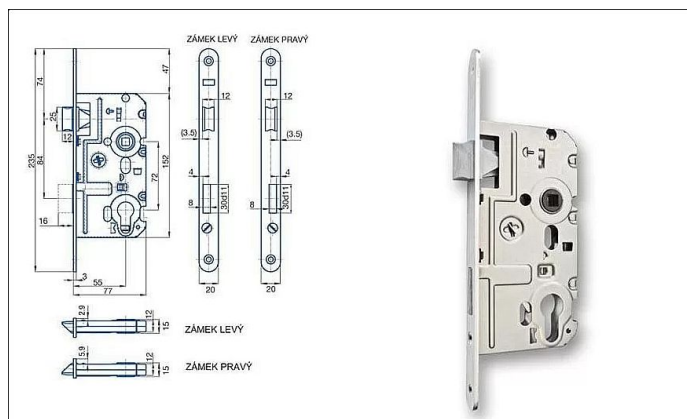

# K 331 L 72/77 mm D55 VL PH strelka a závora

» ZABEZPEČENIE » ZADLABÁVACIE ZÁMKY » Vložkové

EAN	8595087543059
Kód produktu	04000-0720
Balení	1 Ks

Zámek zadlabací vložkový, s plastovou střelkou a závorou, jednozápadový, zámek se dodává L nebo P