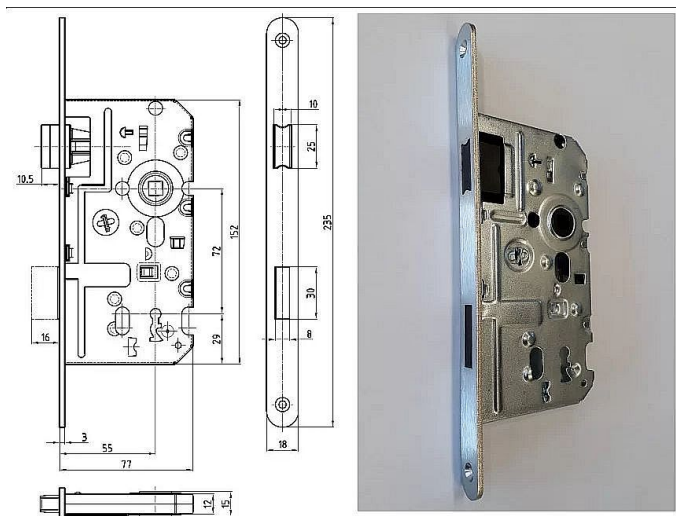

K 340 PL 72/77 mm D55 OK MAGNETICKÝ

» ZABEZPEČENIE » ZADLABÁVACIE ZÁMKY » Magnetické

Popis

nerezové čelo bez protiplechu - nutno objednat zvlášť
jednozárpadový bez převodu

EAN

8595087544797

Kód produktu

04000-0780

Balení

1 Ks

K 340 - Magnetický zámek - na obyčejný klíč

K 341 - Magnetický zámek - na cylindrickou vložku

K 342 - Magnetický zámek - WC

Dostupnost na hlavním sklade:

u dodávatele

Dostupné množství u dodávatele:

sklad dodávatele

Parametry

Rozteč

72