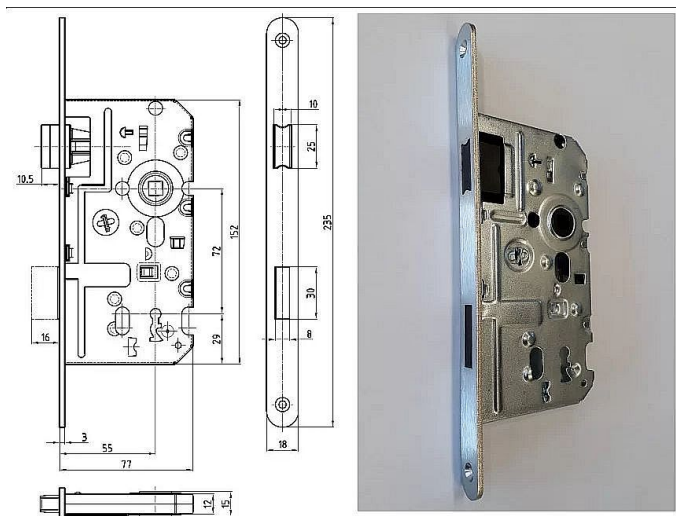

# K 340 PL 72/77 mm D55 OK MAGNETICKÝ

» ZABEZPEČENIE » ZADLABÁVACIE ZÁMKY » Magnetické

## Popis

nerezové čelo bez protiplechu - nutno objednat zvlášť  
jednozárpadový bez převodu

Dodávateľské číslo	1549248352422
EAN	8595087544797
Kód produktu	04000-0780
Balení	1 Ks

K 340 - Magnetický zámek - na obyčejný klíč  
K 341 - Magnetický zámek - na cylindrickou vložku  
K 342 - Magnetický zámek - WC