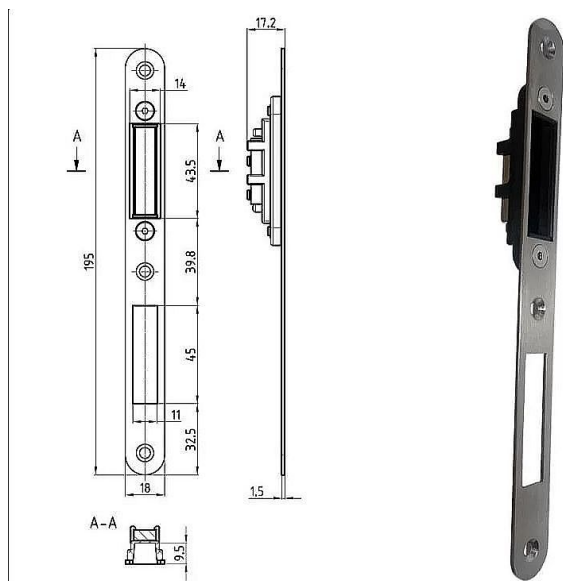

K 340 protiplech dlhý na magnetický zámek

» ZABEZPEČENIE » ZADLABÁVACIE ZÁMKY » Príslušenstvo

Popis

nerezové čelo bez protiplechu - nutno objednat zvlášť
jednozápadový bez převodu

Dodávateľské číslo	1549983542000
EAN	8595087544650
Kód produktu	04000-0795
Balení	1 Ks

K 340 - Magnetický zámek - na obyčejný klíč
K 341 - Magnetický zámek - na cylindrickou vložku
K 342 - Magnetický zámek - WC

Dostupnosť na hlavnom sklade: u dodávateľa
Dostupné množstvo u dodávateľa: sklad dodávateľa