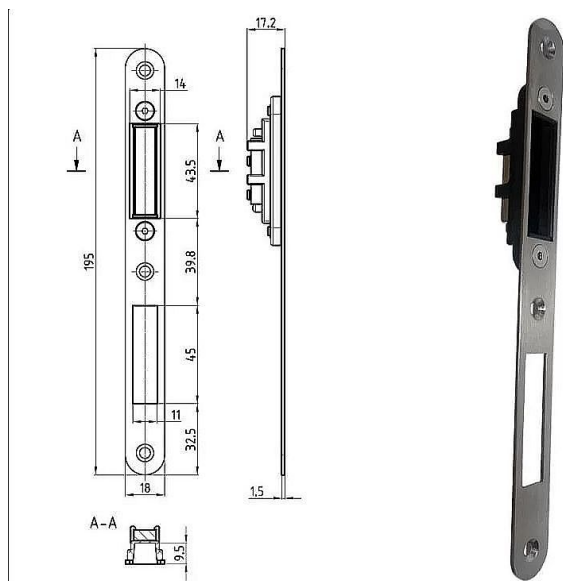

K 340 protiplech dlhý na magnetický zámek

» ZABEZPEČENIE » ZADLABÁVACIE ZÁMKY » Príslušenstvo

Popis

nerezové čelo bez protiplechu - nutno objednat zvlášť
jednozápadový bez převodu

EAN	8595087544650
Kód produktu	04000-0795
Balení	1 Ks

K 340 - Magnetický zámek - na obyčejný klíč
K 341 - Magnetický zámek - na cylindrickou vložku
K 342 - Magnetický zámek - WC

Dostupnost na hlavnem sklade: u dodávateľa
Dostupné množstvo u dodávateľa: sklad dodávateľa