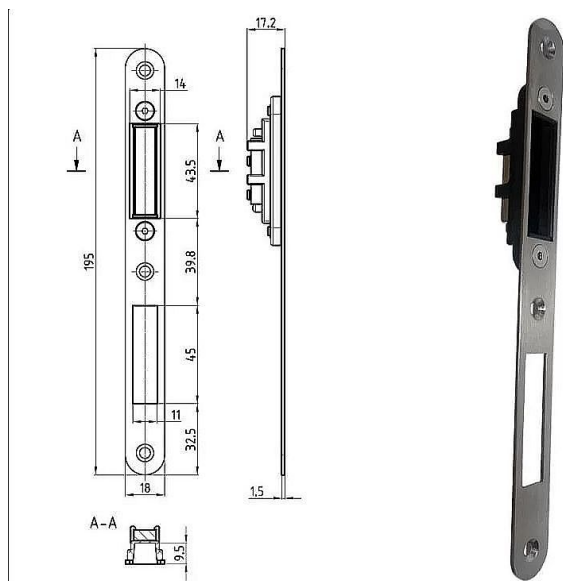

K 340 protiplech dlhý na magnetický zámek

» ZABEZPEČENIE » ZADLABÁVACIE ZÁMKY » Príslušenstvo

Popis

nerezové čelo bez protiplechu - nutno objednat zvlášť
jednozápadový bez převodu

| | |
|--------------|---------------|
| EAN | 8595087544650 |
| Kód produktu | 04000-0795 |
| Balení | 1 Ks |

K 340 - Magnetický zámek - na obyčejný klíč
K 341 - Magnetický zámek - na cylindrickou vložku
K 342 - Magnetický zámek - WC

Dostupnost na hlavnem sklade: u dodávateľa
Dostupné množstvo u dodávateľa: sklad dodávateľa

Parametry

| | |
|--------|----|
| Rozteč | 72 |
|--------|----|