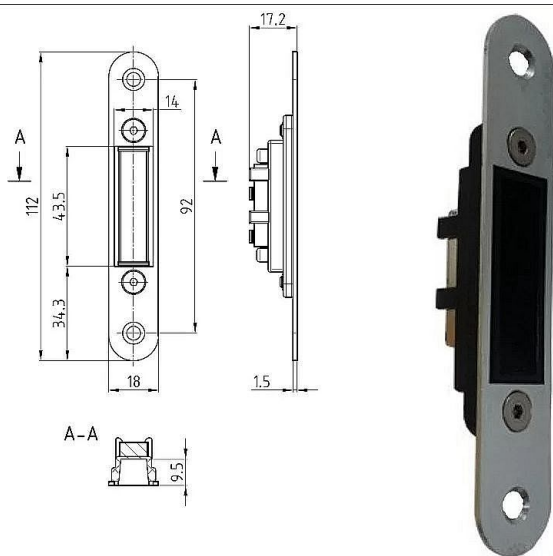

# K 340 protiplech krátky na magnetický zámek

» ZABEZPEČENIE » ZADLABÁVACIE ZÁMKY » Príslušenstvo

## Popis

neruzové čelo bez protiplechu - nutno objednat zvlášť  
jednozápadový bez převodu

Dodávateľské číslo	1549983542100
EAN	8595087544780
Kód produktu	04000-0800
Balení	1 Ks

K 340 - Magnetický zámek - na obyčejný klíč  
K 341 - Magnetický zámek - na cylindrickou vložku  
K 342 - Magnetický zámek - WC