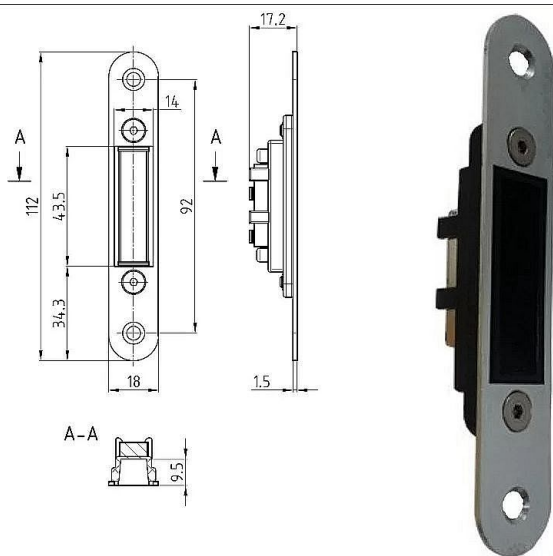

K 340 protiplech krátky na magnetický zámek

» ZABEZPEČENIE » ZADLABÁVACIE ZÁMKY » Príslušenstvo

Popis

nerozové čelo bez protiplechu - nutno objednat zvlášť
jednozápadový bez převodu

Dodávateľské číslo	1549983542100
EAN	8595087544780
Kód produktu	04000-0800
Balení	1 Ks

K 340 - Magnetický zámek - na obyčejný klíč
K 341 - Magnetický zámek - na cylindrickou vložku
K 342 - Magnetický zámek - WC

Dostupnosť na hlavnom sklade: skladom

Parametry

Rozteč	72
--------	----