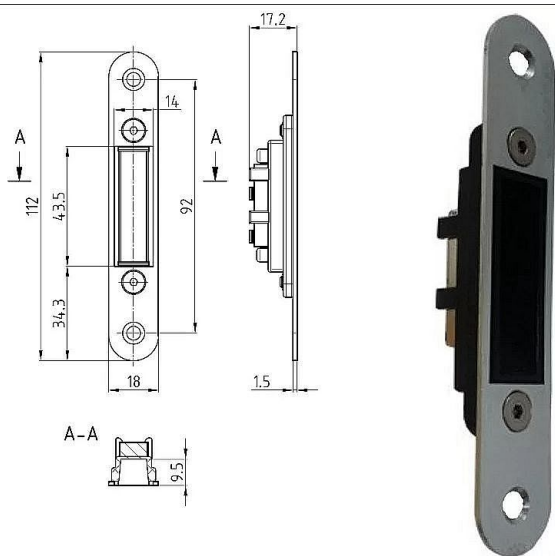

K 340 protiplech krátky na magnetický zámek

» ZABEZPEČENIE » ZADLABÁVACIE ZÁMKY » Príslušenstvo

Popis

neruzové čelo bez protiplechu - nutno objednat zvlášť
jednozápadový bez převodu

EAN	8595087544780
Kód produktu	04000-0800
Balení	1 Ks

K 340 - Magnetický zámek - na obyčejný klíč
K 341 - Magnetický zámek - na cylindrickou vložku
K 342 - Magnetický zámek - WC

Dostupnosť na hlavnom sklade: skladom

Parametry

Rozteč	72
--------	----