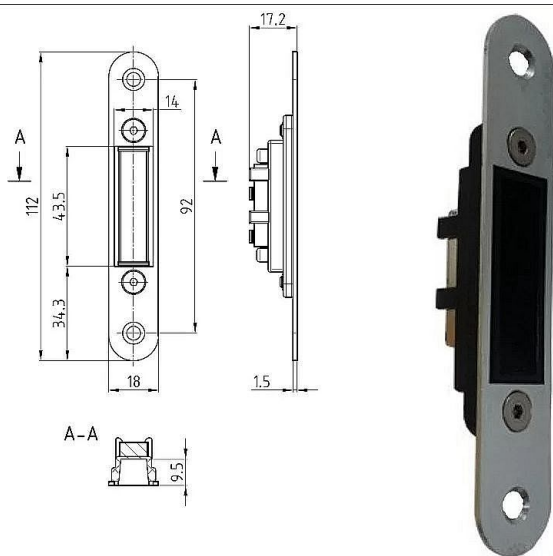

K 340 protiplech krátky na magnetický zámek

» ZABEZPEČENIE » ZADLABÁVACIE ZÁMKY » Príslušenstvo

Popis

neruzové čelo bez protiplechu - nutno objednat zvlášť
jednozápadový bez převodu

EAN

8595087544780

Kód produktu

04000-0800

Balení

1 Ks

K 340 - Magnetický zámek - na obyčejný klíč

K 341 - Magnetický zámek - na cylindrickou vložku

K 342 - Magnetický zámek - WC

Dostupnosť na hlavnom sklade:

skladom