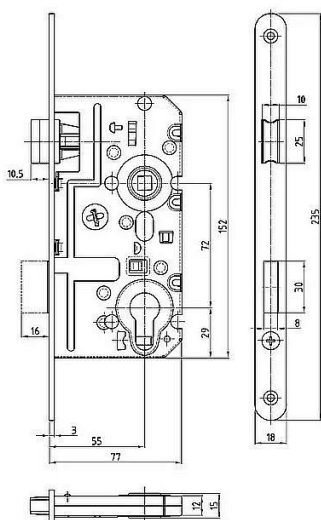

# K 341 PL 72/77 mm D55 VL MAGNETICKÝ

» ZABEZPEČENIE » ZADLABÁVACIE ZÁMKY » Magnetické

## Popis

nerezové čelo bez protiplechu - nutno objednat zvlášť  
jednozápadový bez převodu

Dodávateľské číslo	1549268291422
EAN	8595087544803
Kód produktu	04000-0785
Balení	1 Ks

K 340 - Magnetický zámek - na obyčejný klíč  
K 341 - Magnetický zámek - na cylindrickou vložku  
K 342 - Magnetický zámek - WC

## Parametry

Rozteč	72
--------	----