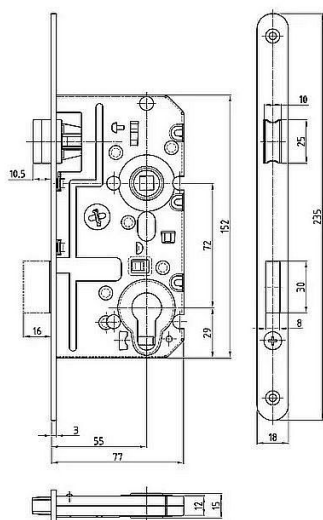

K 341 PL 72/77 mm D55 VL MAGNETICKÝ

» ZABEZPEČENIE » ZADLABÁVACIE ZÁMKY » Magnetické

Popis

nerezové čelo bez protiplechu - nutno objednat zvlášť
jednozápadový bez převodu

EAN	8595087544803
Kód produktu	04000-0785
Balení	1 Ks

K 340 - Magnetický zámek - na obyčejný klíč
K 341 - Magnetický zámek - na cylindrickou vložku
K 342 - Magnetický zámek - WC

Dostupnosť na hlavnom sklade: skladom

Parametry

Rozteč	72
--------	----