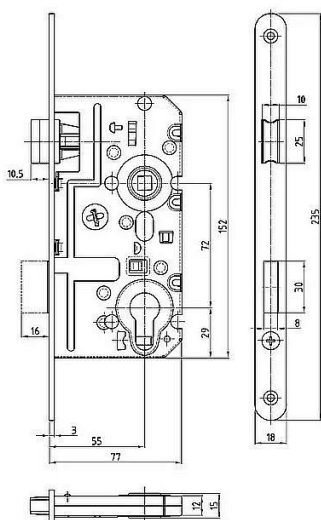

# K 341 PL 72/77 mm D55 VL MAGNETICKÝ

» ZABEZPEČENIE » ZADLABÁVACIE ZÁMKY » Magnetické

## Popis

nerezové čelo bez protiplechu - nutno objednat zvlášť  
jednozápadový bez převodu

EAN

8595087544803

Kód produktu

04000-0785

Balení

1 Ks

## Parametry

Rozteč

72