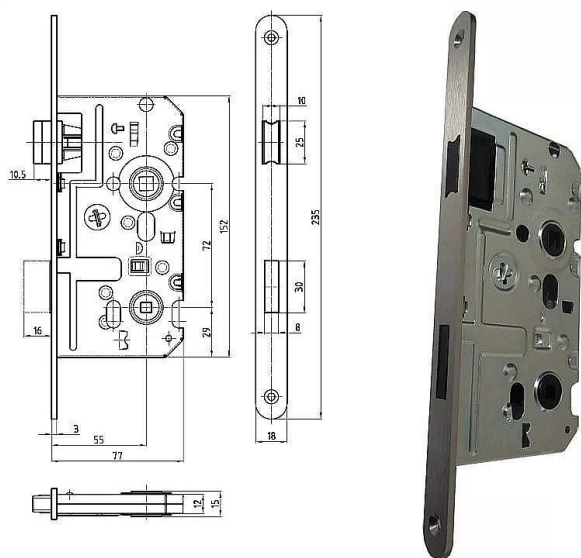

K 342 PL 72/77 mm D55 WC MAGNETICKÝ

» ZABEZPEČENIE » ZADLABÁVACIE ZÁMKY » Magnetické

Popis

nerozové čelo bez protiplechu - nutno objednat zvlášť
jednozápadový bez převodu

EAN	8595087544810
Kód produktu	04000-0790
Balení	1 Ks

K 340 - Magnetický zámek - na obyčejný klíč
K 341 - Magnetický zámek - na cylindrickou vložku
K 342 - Magnetický zámek - WC

Dostupnosť na hlavnom sklade: u dodávateľa
Dostupné množstvo u dodávateľa: sklad dodávateľa