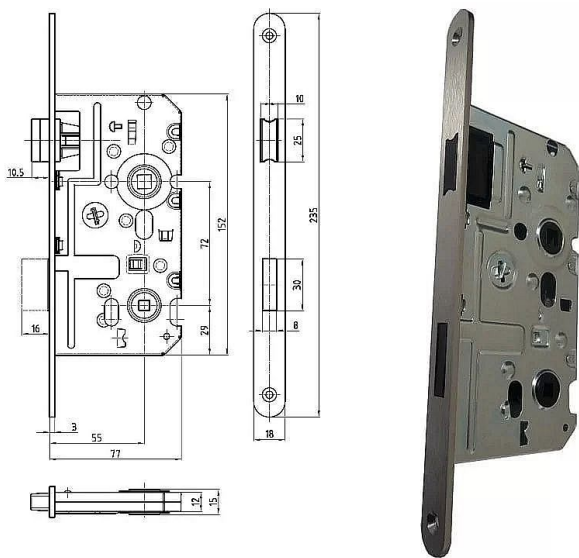

K 342 PL 72/77 mm D55 WC MAGNETICKÝ

» ZABEZPEČENIE » ZADLABÁVACIE ZÁMKY » Magnetické

Popis

nerozové čelo bez protiplechu - nutno objednat zvlášť
jednozápadový bez převodu

EAN	8595087544810
Kód produktu	04000-0790
Balení	1 Ks

K 340 - Magnetický zámek - na obyčejný klíč
K 341 - Magnetický zámek - na cylindrickou vložku
K 342 - Magnetický zámek - WC

Dostupnosť na hlavnom sklade: u dodávateľa
Dostupné množstvo u dodávateľa: sklad dodávateľa