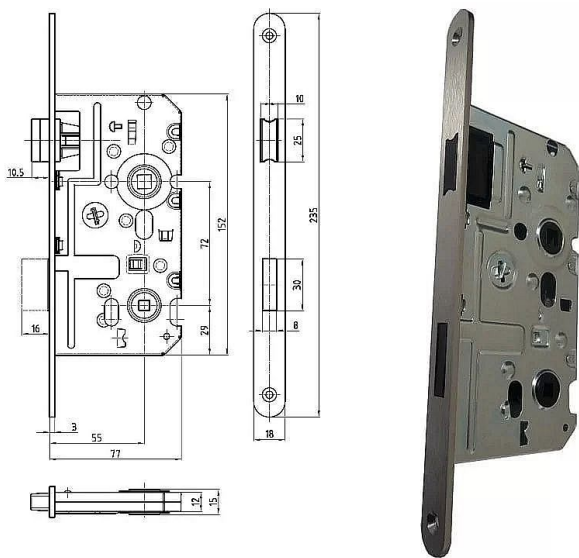

# K 342 PL 72/77 mm D55 WC MAGNETICKÝ

» ZABEZPEČENIE » ZADLABÁVACIE ZÁMKY » Magnetické

## Popis

nerozové čelo bez protiplechu - nutno objednat zvlášť  
jednozápadový bez převodu

EAN	8595087544810
Kód produktu	04000-0790
Balení	1 Ks

K 340 - Magnetický zámek - na obyčejný klíč  
K 341 - Magnetický zámek - na cylindrickou vložku  
K 342 - Magnetický zámek - WC